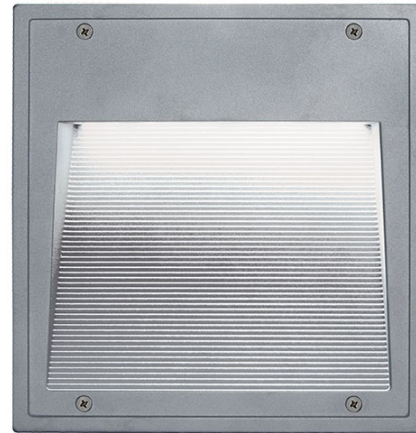

Empotrables de Pared

MURNO IV

Tipo de luminaria: Empotrable / Aplique en pared exterior

Sistema óptico: Difusor de cristal satinado

Distribución de luz: Indirecta - Simétrica

Materiales: Cuerpo de aluminio inyectado

Tratamiento de superficie: Pintura en polvo poliéster

Fuente de led: Interna incorporada

Lámparas

LED

CÓDIGO	POTENCIA	LAMPARA	FLUJO	TIPO DE MONTAJE
MUR023	16 w	LED	810 lm	Aplique
MUR423L	16 w	LED	810 lm	Empotrable