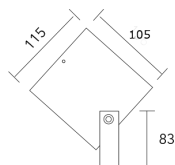

Cabezales Orientables

TAC

Tipo de luminaria: Proyector interior

Distribución de luz: Directa - Simétrica

Materiales: Cuerpo de acero

Tratamiento de superficie: Pintura en polvo poliéster / niquelado

Lámparas

AR111 LED

Colores

CÓDIGO	ZÓCALO	LÁMPARA
TAC2648	GU10	AR111 / LED

Dimensiones

2648c