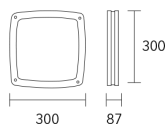

Dimensiones