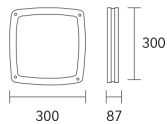

Dimensiones