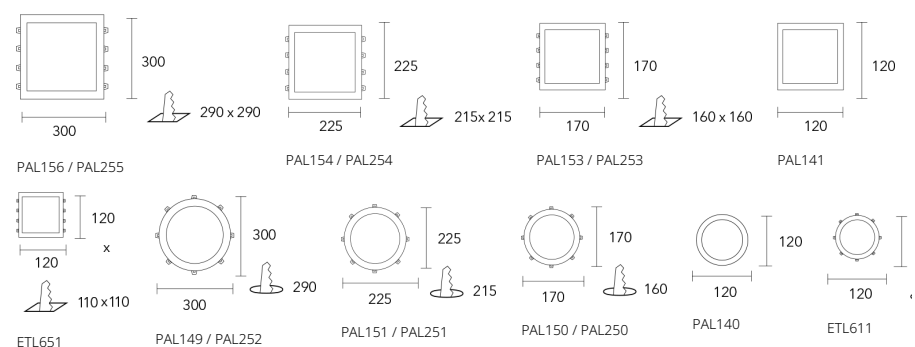

Materiales: Marco de aluminio inyectado

Tratamiento de superficie: Pintura polvo poliéster

Fuente de led: Externa Incorporada

Recomendación: Uso Residencial Domiciliario

Lámparas

LED

Colores

CÓDIGO	TIPO	POTENCIA	FLUJO	MEDIDAS	TEMP. COLOR LED	COLOR
PLA140	Plafón	6 w	360 lm	Ø 120 mm	3000k / 4000k	BL-NM
PLA150	Plafón	12 w	960 lm	Ø 170 mm	3000k / 4000k	BL-NM-NG
PLA151	Plafón	18 w	1440 lm	Ø 225 mm	3000k-4000k-6000k	BL-NM-NG
PLA149	Plafón	24 w	1920 lm	Ø 300 mm	3000k-4000k-6000k	BL-NM-NG
PLA141	Plafón	6 w	360 lm	120x120 mm	3000k / 4000k	BL-NM
PLA153	Plafón	12 w	960 lm	170x170 mm	3000k / 4000k	BL-NM-NG
PLA154	Plafón	18 w	1440 lm	225x225 mm	3000k-4000k-6000k	BL-NM-NG
PLA156	Plafón	24 w	1920 lm	300x300 mm	3000k-4000k-6000k	BL-NM-NG
PLA611	Empotrable	6 w	360 lm	Ø 120 mm	3000k / 4000k	BL-NM
PLA250	Empotrable	12 w	960 lm	Ø 170 mm	3000k / 4000k	BL-NM
PLA251	Empotrable	18 w	1440 lm	Ø 225 mm	3000k-4000k-6000k	BL-NM-NG
PLA252	Empotrable	24 w	1920 lm	Ø 300 mm	3000k-4000k-6000k	BL-NM
PLA651	Empotrable	6 w	360 lm	120x120 mm	3000k / 4000k	BL-NM
PLA253	Empotrable	12 w	960 lm	170x170 mm	3000k / 4000k	BL-NM
PLA254	Empotrable	18 w	1440 lm	225x225 mm	3000k-4000k-6000k	BL-NM-NG
PLA255	Empotrable	24 w	1920 lm	300x300 mm	3000k-4000k-6000k	BL-NM

Dimensiones

38

ALTURAS