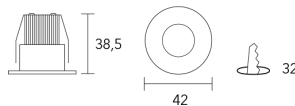

Fuente de led: Externa incluida

Lámparas

LED

Colores

CÓDIGO
TOWN2055

POTENCIA
1 w

FLUJO
74 lm

Dimensiones

Fotometría