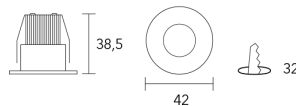

Fuente de led: Externa incluida

Lámparas

LED

Colores

CÓDIGO
TOWN2055

POTENCIA
1 w

FLUJO
74 lm

Dimensiones

Fotometría