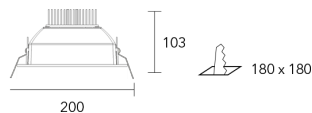

Dimensiones