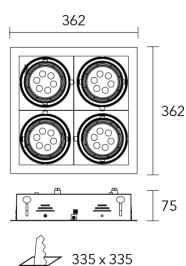

Tratamiento de superficie: Pintura en polvo poliéster

Lámparas

AR111 LED

Colores

CÓDIGO	POTENCIA	ZÓCALO	LÁMPARA
GALA21	1 X 15 w	GU10	AR111 LED
GALA22	2 X 15 w	GU10	AR111 LED
GALA23	3 X 15 w	GU10	AR111 LED
GALA24	4 X 15 w	GU10	AR111 LED
GALA25	4 X 15 w	GU10	AR111 LED

Dimensiones

ET.022/4C