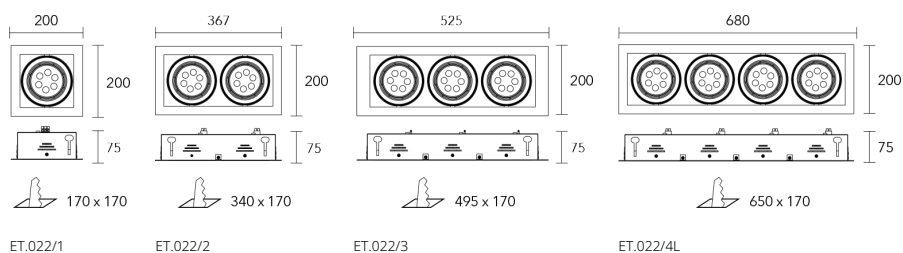

Luminarias Línea Cardánica

GALA

Tipo de luminaria: Empotrable en techo cardánico

Tipo de techo: Durlock

Sistema óptico: Reflector óptico en lámpara

Distribución de luz: Direccional - Simétrica

Materiales: Cuerpo de acero y aros en aluminio inyectado

Tratamiento de superficie: Pintura en polvo poliéster

Lámparas

AR111 LED

Colores

CÓDIGO	POTENCIA	ZÓCALO	LÁMPARA
GALA21	1 X 15 w	GU10	AR111 LED
GALA22	2 X 15 w	GU10	AR111 LED
GALA23	3 X 15 w	GU10	AR111 LED
GALA24	4 X 15 w	GU10	AR111 LED
GALA25	4 X 15 w	GU10	AR111 LED

Dimensiones

ET.022/4C