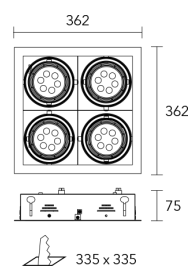

Tratamiento de superficie: Pintura en polvo poliéster

Lámparas

AR111 LED

Colores

| CÓDIGO | POTENCIA | ZÓCALO | LÁMPARA |
|---------------|----------|--------|-----------|
| GALA21 | 1 X 15 w | GU10 | AR111 LED |
| GALA22 | 2 X 15 w | GU10 | AR111 LED |
| GALA23 | 3 X 15 w | GU10 | AR111 LED |
| GALA24 | 4 X 15 w | GU10 | AR111 LED |
| GALA25 | 4 X 15 w | GU10 | AR111 LED |

Dimensiones

ET.022/4C