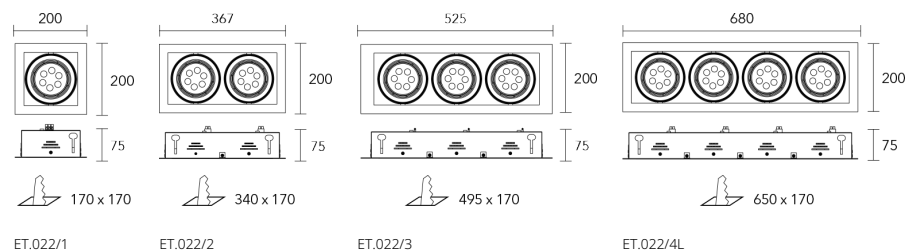

Luminarias Línea Cardánica

GALA

Tipo de luminaria: Empotrable en techo cardánico

Tipo de techo: Durlock

Sistema óptico: Reflector óptico en lámpara

Distribución de luz: Direccional - Simétrica

Materiales: Cuerpo de acero y aros en aluminio inyectado

Tratamiento de superficie: Pintura en polvo poliéster

Lámparas

AR111 LED

Colores

| CÓDIGO | POTENCIA | ZÓCALO | LÁMPARA |
|---------------|----------|--------|-----------|
| GALA21 | 1 X 15 w | GU10 | AR111 LED |
| GALA22 | 2 X 15 w | GU10 | AR111 LED |
| GALA23 | 3 X 15 w | GU10 | AR111 LED |
| GALA24 | 4 X 15 w | GU10 | AR111 LED |
| GALA25 | 4 X 15 w | GU10 | AR111 LED |

Dimensiones

ET.022/4C