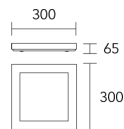

Tratamiento de superficie: Pintura en polvo poliéster

Fuente de led: Interna Incorporada

Drivers: Helvar / Philips

Lámparas

 BULBO LED
 Forte GEN3 G3.20x20

CÓDIGO	POTENCIA	FLUJO	MEDIDA
PLA044	18 w	2700 lm	300x300 mm
PLA047	36 w	5400 lm	500x300 mm
PLA048	42w	6900 lm	500x500 mm

Colores

Dimensiones

1044 / 1043