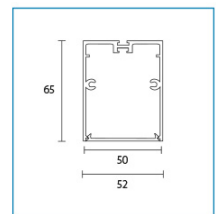

PERFIL TASSO LED

Lámparas

Forte Gen4 2ft20

Forte Gen4 1ft20

Forte Gen4 1/2ft20

Colores

CÓDIGO	GEN4 2ft20	GEN4 1ft20	GEN4 1/2ft20	POTENCIA	FLUJO DE PLACA	MEDIDAS
TAL125	1	-	-	13 w	2200 lm	51 X 570 mm
TAL137	1	1	-	19 w	3300 lm	51 X 851 mm
TAL225	2	-	-	25 w	4400 lm	51 X 1132 mm
TAL325	3	-	-	38 w	6600 lm	51 X 1692 mm
TAZ237	2	1	-	32 w	5500 lm	51 X 1413 mm
TAL00L	-	2	2	19 w	3300 lm	51 x 450 x 450