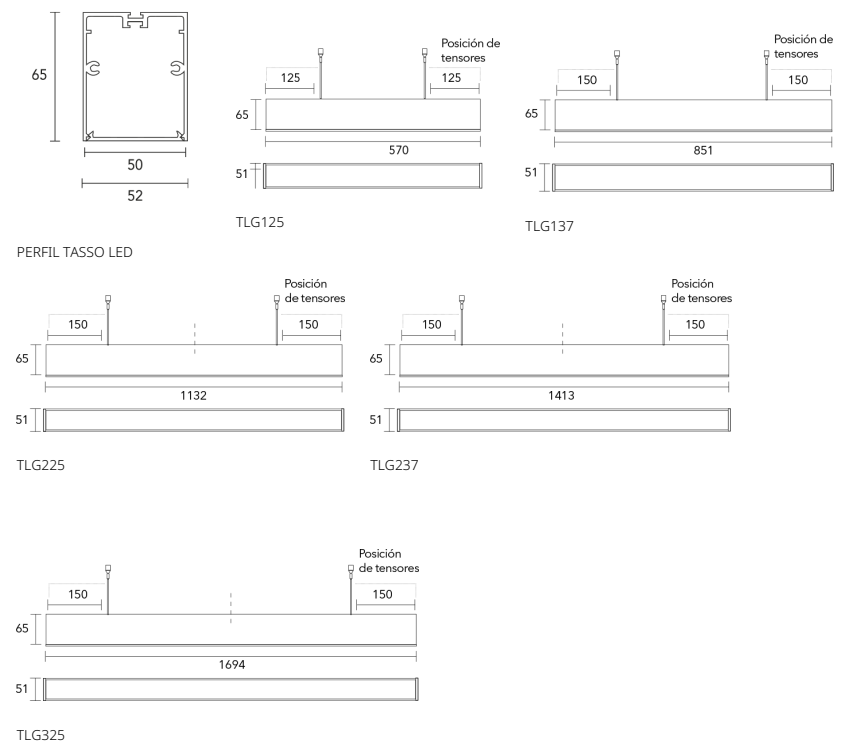

Línea Taz
TAZ

Tipo de luminaria: Suspendedo / Plafón

Sistema óptico: Difusor de Policarbonato Opto Max

Distribución de luz: Directa - Simétrica

Materiales: Cuerpo en Extrusión de Aluminio

Tratamiento de superficie: Pintura en polvo Poliéster

Fuente de led: Interna incorporada

Drivers: Helvar / Philips

Accesorios: Tensores regulables de 1,2 mts. incorporados

Versatilidad: Potencia y Flujo Lumínico adaptables a las necesidades específicas de cada proyecto.

PERFIL TASSO LED

Lámparas

Forte Gen4 2ft20

Forte Gen4 1ft20

Forte Gen4 1/2ft20

Colores

CÓDIGO	GEN4 2ft20	GEN4 1ft20	GEN4 1/2ft20	POTENCIA	FLUJO DE PLACA	MEDIDAS
TAL125	1	-	-	13 w	2200 lm	51 X 570 mm
TAL137	1	1	-	19 w	3300 lm	51 X 851 mm
TAL225	2	-	-	25 w	4400 lm	51 X 1132 mm
TAL325	3	-	-	38 w	6600 lm	51 X 1692 mm
TAZ237	2	1	-	32 w	5500 lm	51 X 1413 mm
TAL00L	-	2	2	19 w	3300 lm	51 x 450 x 450

Dimensiones

450 (LC)
aura Iluminación

450

TLG00L

Ficha técnica