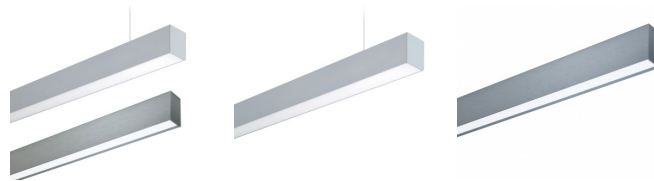

Línea Taz
TAZ

Tipo de luminaria: Suspendedo / Plafón

Sistema óptico: Difusor de Policarbonato Opto Max

Distribución de luz: Directa - Simétrica

Materiales: Cuerpo en Extrusión de Aluminio

Tratamiento de superficie: Pintura en polvo Poliéster

Fuente de led: Interna incorporada

Drivers: Helvar / Philips

Accesorios: Tensores regulables de 1,2 mts. incorporados

Versatilidad: Potencia y Flujo Lumínico adaptables a las necesidades específicas de cada proyecto.

PERFIL TASSO LED

Lámparas

Forte Gen4 2ft20

Forte Gen4 1ft20

Forte Gen4 1/2ft20

Colores

CÓDIGO	GEN4 2ft20	GEN4 1ft20	GEN4 1/2ft20	POTENCIA	FLUJO DE PLACA	MEDIDAS
TAL125	1	-	-	13 w	2200 lm	51 X 570 mm
TAL137	1	1	-	19 w	3300 lm	51 X 851 mm
TAL225	2	-	-	25 w	4400 lm	51 X 1132 mm
TAL325	3	-	-	38 w	6600 lm	51 X 1692 mm
TAZ237	2	1	-	32 w	5500 lm	51 X 1413 mm
TAL00L	-	2	2	19 w	3300 lm	51 x 450 x 450