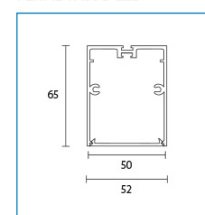

PERFIL TASSO LED

Lámparas

Forte Gen4 2ft20

Forte Gen4 1ft20

Forte Gen4 1/2ft20

Colores

CÓDIGO	GEN4 2ft20	GEN4 1ft20	GEN4 1/2ft20	POTENCIA	FLUJO DE PLACA	MEDIDAS
TAL125	1	-	-	13 w	2200 lm	51 X 570 mm
TAL137	1	1	-	19 w	3300 lm	51 X 851 mm
TAL225	2	-	-	25 w	4400 lm	51 X 1132 mm
TAL325	3	-	-	38 w	6600 lm	51 X 1692 mm
TAZ237	2	1	-	32 w	5500 lm	51 X 1413 mm
TAL00L	-	2	2	19 w	3300 lm	51 x 450 x 450

Dimensiones

450 (LC)
aura Iluminación

450

TLG00L

Ficha técnica