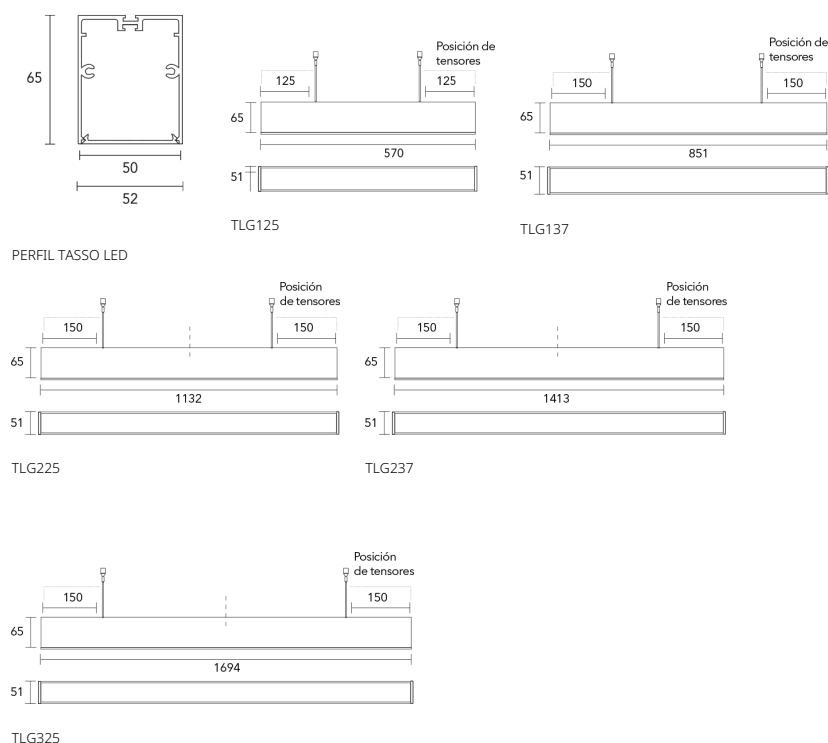

Línea Taz
TAZ

Tipo de luminaria: Suspendedo / Plafón

Sistema óptico: Difusor de Policarbonato Opto Max

Distribución de luz: Directa - Simétrica

Materiales: Cuerpo en Extrusión de Aluminio

Tratamiento de superficie: Pintura en polvo Poliéster

Fuente de led: Interna incorporada

Drivers: Helvar / Philips

Accesorios: Tensores regulables de 1,2 mts. incorporados

Versatilidad: Potencia y Flujo Lumínico adaptables a las necesidades específicas de cada proyecto.

PERFIL TASSO LED

Lámparas

Forte Gen4 2ft20

Forte Gen4 1ft20

Forte Gen4 1/2ft20

Colores

CÓDIGO	GEN4 2ft20	GEN4 1ft20	GEN4 1/2ft20	POTENCIA	FLUJO DE PLACA	MEDIDAS
TAL125	1	-	-	13 w	2200 lm	51 X 570 mm
TAL137	1	1	-	19 w	3300 lm	51 X 851 mm
TAL225	2	-	-	25 w	4400 lm	51 X 1132 mm
TAL325	3	-	-	38 w	6600 lm	51 X 1692 mm
TAZ237	2	1	-	32 w	5500 lm	51 X 1413 mm
TAL00L	-	2	2	19 w	3300 lm	51 x 450 x 450

Dimensiones

450 (LC)
aura Iluminación

450

TLG00L

Ficha técnica