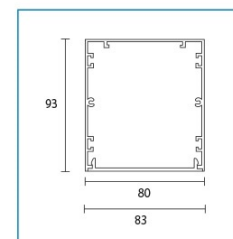

PERFIL TASSO MAX

CÓDIGO	FORTE GEN4 2ft20	FORTE GEN4 2ft20	POTENCIA	FLUJO	MEDIDA
TAZ056	1	-	13 w	2200 lm	83x570 mm
TAZ112	2	-	26 w	4400 lm	83x1132 mm
TAZ141	2	1	32 w	5500 lm	83x1413 mm
TAZM169	3	-	38 w	6600 lm	83x1694 mm
TML085	1	1	19 w	3300 lm	83 x 851 mm

Lámparas

Forte Gen4 2ft20

Forte Gen4 1ft20

Forte Gen4 1/2ft20

Colores

Dimensiones

PERFIL TASSO MAX LED

TLM169