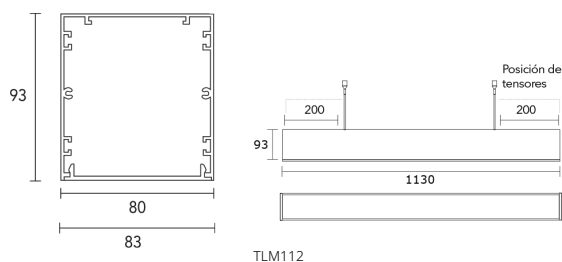

PERFIL TASSO MAX

CÓDIGO	FORTE GEN4 2ft20	FORTE GEN4 2ft20	POTENCIA	FLUJO	MEDIDA
TAZ056	1	-	13 w	2200 lm	83x570 mm
TAZ112	2	-	26 w	4400 lm	83x1132 mm
TAZ141	2	1	32 w	5500 lm	83x1413 mm
TAZM169	3	-	38 w	6600 lm	83x1694 mm
TML085	1	1	19 w	3300 lm	83 x 851 mm

Lámparas

Forte Gen4 2ft20

Forte Gen4 1ft20

Forte Gen4 1/2ft20

Colores

Dimensiones

TLM112

PERFIL TASSO MAX LED