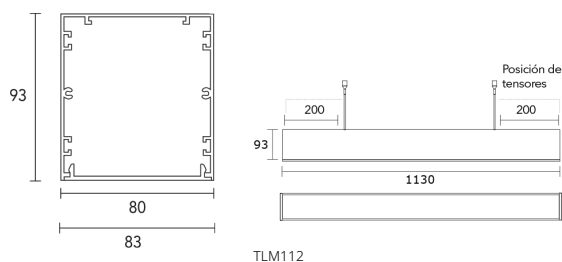

PERFIL TASSO MAX

CÓDIGO	FORTE GEN4 2ft20	FORTE GEN4 2ft20	POTENCIA	FLUJO	MEDIDA
TAZ056	1	-	13 w	2200 lm	83x570 mm
TAZ112	2	-	26 w	4400 lm	83x1132 mm
TAZ141	2	1	32 w	5500 lm	83x1413 mm
TAZM169	3	-	38 w	6600 lm	83x1694 mm
TML085	1	1	19 w	3300 lm	83 x 851 mm

Lámparas

Forte Gen4 2ft20

Forte Gen4 1ft20

Forte Gen4 1/2ft20

Colores

Dimensiones

PERFIL TASSO MAX LED

TLM169