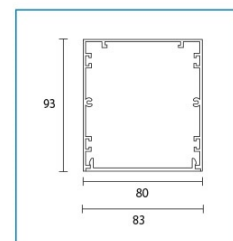

PERFIL TASSO MAX

CÓDIGO	FORTE GEN4 2ft20	FORTE GEN4 2ft20	POTENCIA	FLUJO	MEDIDA
TAZ056	1	-	13 w	2200 lm	83x570 mm
TAZ112	2	-	26 w	4400 lm	83x1132 mm
TAZ141	2	1	32 w	5500 lm	83x1413 mm
TAZM169	3	-	38 w	6600 lm	83x1694 mm
TML085	1	1	19 w	3300 lm	83 x 851 mm

Lámparas

Forte Gen4 2ft20

Forte Gen4 1ft20

Forte Gen4 1/2ft20

Colores

Dimensiones

TLM112

PERFIL TASSO MAX LED