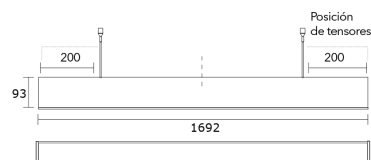

PERFIL TASSO MAX

CÓDIGO	FORTE GEN4 2ft20	FORTE GEN4 2ft20	POTENCIA	FLUJO	MEDIDA
TAZ056	1	-	13 w	2200 lm	83x570 mm
TAZ112	2	-	26 w	4400 lm	83x1132 mm
TAZ141	2	1	32 w	5500 lm	83x1413 mm
TAZM169	3	-	38 w	6600 lm	83x1694 mm
TML085	1	1	19 w	3300 lm	83 x 851 mm

Lámparas

Forte Gen4 2ft20

Forte Gen4 1ft20

Forte Gen4 1/2ft20

Colores

Dimensiones

PERFIL TASSO MAX LED

TLM169