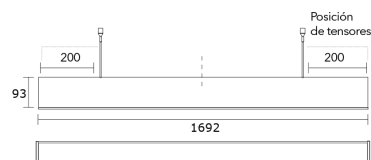

PERFIL TASSO MAX

CÓDIGO	FORTE GEN4 2ft20	FORTE GEN4 2ft20	POTENCIA	FLUJO	MEDIDA
TAZ056	1	-	13 w	2200 lm	83x570 mm
TAZ112	2	-	26 w	4400 lm	83x1132 mm
TAZ141	2	1	32 w	5500 lm	83x1413 mm
TAZM169	3	-	38 w	6600 lm	83x1694 mm
TML085	1	1	19 w	3300 lm	83 x 851 mm

Lámparas

Forte Gen4 2ft20

Forte Gen4 1ft20

Forte Gen4 1/2ft20

Colores

Dimensiones

TLM112

PERFIL TASSO MAX LED