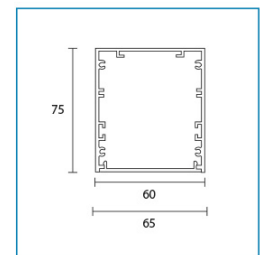

## Lámparas

Forte Gen4 2ft20

Forte Gen4 1ft20

Forte Gen4 1/2ft20

CÓDIGO	Forte Gen4 2ft20	Forte Gen4 1ft20	POTENCIA	FLUJO	MEDIDA
TAN056	1	-	13 w	2200 lm	65x570 mm
TAN085	1	1	19 w	3300 lm	65x851 mm
TAN113	2	-	26 w	4400 lm	65x1132 mm
TAN141	2	1	32 w	5500 lm	65x1413 mm
TAN169	3	-	38 w	6600 lm	65x1694 mm

## Dimensiones