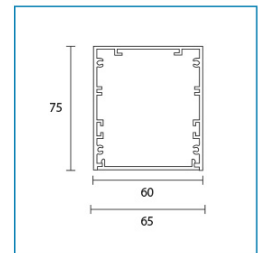

Lámparas

Forte Gen4 2ft20

Forte Gen4 1ft20

Forte Gen4 1/2ft20

Colores

PERFIL TASSO MEZZI LED

CÓDIGO	Forte Gen4 2ft20	Forte Gen4 1ft20	POTENCIA	FLUJO	MEDIDA
TAN056	1	-	13 w	2200 lm	65x570 mm
TAN085	1	1	19 w	3300 lm	65x851 mm
TAN113	2	-	26 w	4400 lm	65x1132 mm
TAN141	2	1	32 w	5500 lm	65x1413 mm
TAN169	3	-	38 w	6600 lm	65x1694 mm

Dimensiones