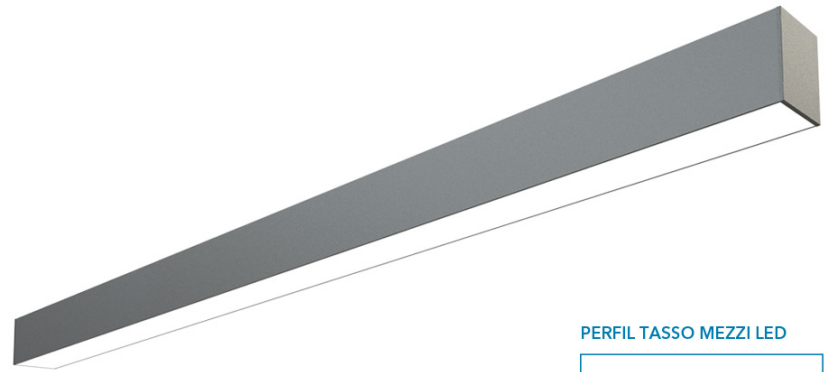

Línea Taz

TAZ AN

Tipo de luminaria: Suspendedo / Plafón

Sistema óptico: Difusor de Policarbonato Opto Max

Distribución de luz: Directa - Simétrica

Materiales: Cuerpo en Extrusión de Aluminio

Tratamiento de superficie: Pintura en polvo poliéster

Fuente de led: Interna Incorporada

Drivers: Helvar / Philips

Accesorios: Tensores regulables de 1,2 mts. incorporados

Versatilidad: Potencia y Flujo Lumínico adaptables a las necesidades específicas de cada proyecto.