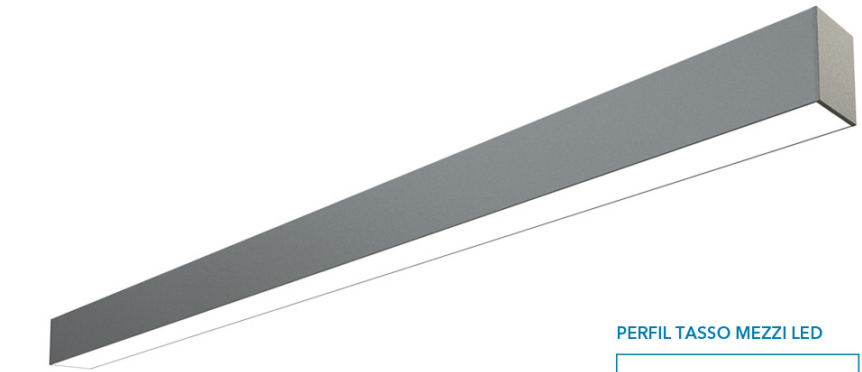

Línea Taz

TAZ AN

Tipo de luminaria: Suspendedo / Plafón

Sistema óptico: Difusor de Policarbonato Opto Max

Distribución de luz: Directa - Simétrica

Materiales: Cuerpo en Extrusión de Aluminio

Tratamiento de superficie: Pintura en polvo poliéster

Fuente de led: Interna Incorporada

Drivers: Helvar / Philips

Accesorios: Tensores regulables de 1,2 mts. incorporados

Versatilidad: Potencia y Flujo Lumínico adaptables a las necesidades específicas de cada proyecto.

Lámparas

Forte Gen4 2ft20

Forte Gen4 1ft20

Forte Gen4 1/2ft20

Colores

PERFIL TASSO MEZZI LED

CÓDIGO	Forte Gen4 2ft20	Forte Gen4 1ft20	POTENCIA	FLUJO	MEDIDA
TAN056	1	-	13 w	2200 lm	65x570 mm
TAN085	1	1	19 w	3300 lm	65x851 mm
TAN113	2	-	26 w	4400 lm	65x1132 mm
TAN141	2	1	32 w	5500 lm	65x1413 mm
TAN169	3	-	38 w	6600 lm	65x1694 mm