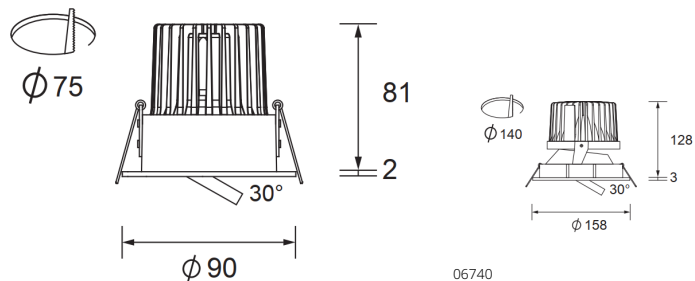

# REC

**Tipo de luminaria:** Empotrable en techo orientable

**Sistema óptico:** Reflector de aluminio brillante

**Distribución de luz:** Direccional - Simétrica

**Materiales:** Cuerpo de aluminio inyectado

## Colores

CÓDIGO	POTENCIA	FLUJO	APERTURA
RE6740	40 w	2700 lm	10°
REC710	10 w	540 lm	20°

## Dimensiones

06740

06710