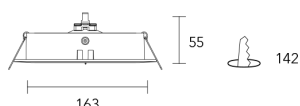

Empotrables Downlight

ARO

Tipo de luminaria: Empotrable de techo orientable

Sistema óptico: Reflector óptico en lámpara

Distribución de luz: Direccional - Simétrica

Materiales: Cuerpo y aros en aluminio inyectado

Tratamiento de superficie: Pintura en polvo poliéster / Niquelado

Lámparas

AR111 LED

Colores

CÓDIGO

ARO587

ZÓCALO

GU10 / AR111 LED

Dimensiones

587