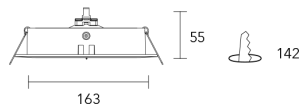

Empotrables Downlight

ARO

Tipo de luminaria: Empotrable de techo orientable

Sistema óptico: Reflector óptico en lámpara

Distribución de luz: Direccional - Simétrica

Materiales: Cuerpo y aros en aluminio inyectado

Tratamiento de superficie: Pintura en polvo poliéster / Niquelado

Lámparas

AR111 LED

Colores

CÓDIGO

ARO587

ZÓCALO

GU10 / AR111 LED

Dimensiones

587