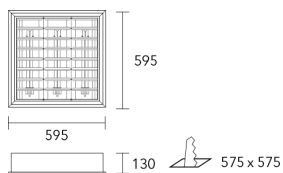

FLUJO	CÓDIGO	PLACA LED	ZÓCALO
LAB336DP	31 w	3 x 2ft20	5250 lm

Dimensiones

RED-336