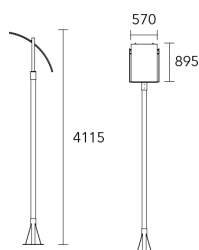

## Colores

CÓDIGO		POTENCIA	MEDIDAS
ALA71CL	CABEZAL	100 w	570x895 mm
ALA71LE	FAROLA	100 w	570x895x4115 mm

## Dimensiones