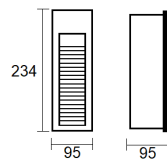

Lámparas

LED

Colores

CÓDIGO

TALKIE043

POTENCIA

1 w

FLUJO

70 lm

Dimensiones

EX043