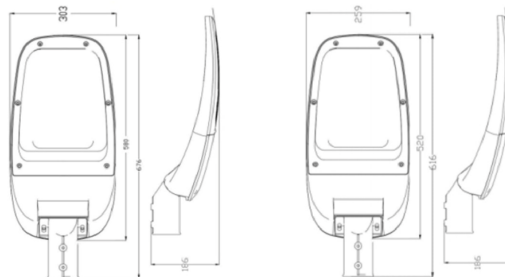

## Colores

CÓDIGO	POTENCIA	FLUJO	MEDIDA
KYO080	80 w	9600 lm	616 x 259 x 186 mm
KYO120	120 w	14400 lm	676 x 303 x 186 mm

## Dimensiones

RUA 120 RUA 80