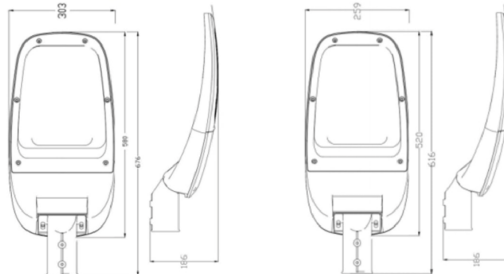

## Colores

CÓDIGO	POTENCIA	FLUJO	MEDIDA
KYO080	80 w	9600 lm	616 x 259 x 186 mm
KYO120	120 w	14400 lm	676 x 303 x 186 mm

## Dimensiones

RUA 120 RUA 80