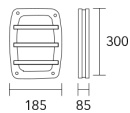

Lámparas

BULBO LED

| CÓDIGO | POTENCIA | ZÓCALO | Forte Gen4 1/2ft20 |
|--------|----------|--------|--------------------|
| ALD561 | 2 x 15 w | E27 | |

Colores

Dimensiones

Fotometría