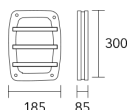

Lámparas

BULBO LED

CÓDIGO	POTENCIA	ZÓCALO	Forte Gen4 1/2ft20
ALD561	2 x 15 w	E27	

Colores

Dimensiones

Fotometría