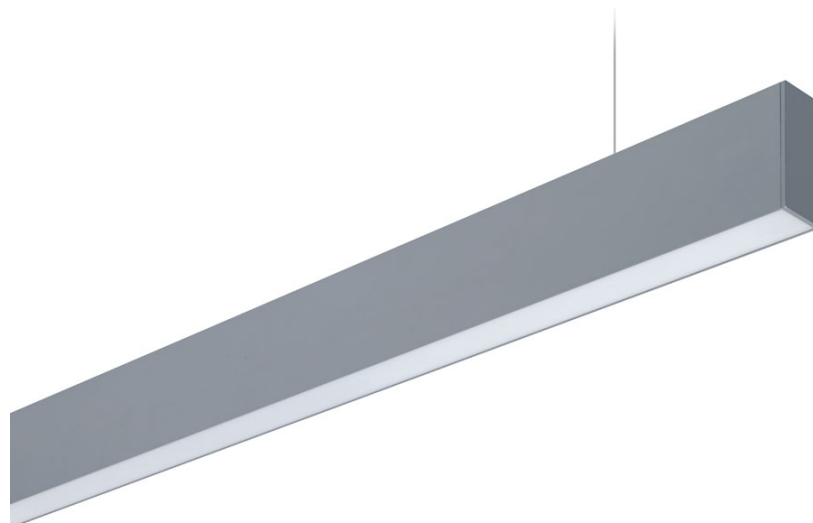

Luminarias Lineales LED

# DUBEL COLGANTE

**Tipo de luminaria:** Suspendido Colgante

**Sistema óptico:** Simétrico con Difusor de Policarbonato Opto Max

**Distribución de luz:** Unidireccional /Bidireccional Directa - Indirecta

**Materiales:** Cuerpo en Extrusión de Aluminio

**Tratamiento de superficie:** Pintura en polvo poliéster

**Fuente de led:** Interna Incorporada

**Drivers:** Helvar / Philips

CÓDIGO	PLACA LED 2fts 20	POTENCIA	FLUJO
DUBC42	4	42 w	6900 lm
DUBC21	2	21 w	3450 lm

## Lámparas

Forte Gen4 2ft20

Forte Gen4 1ft20

Forte Gen4 1/2ft20