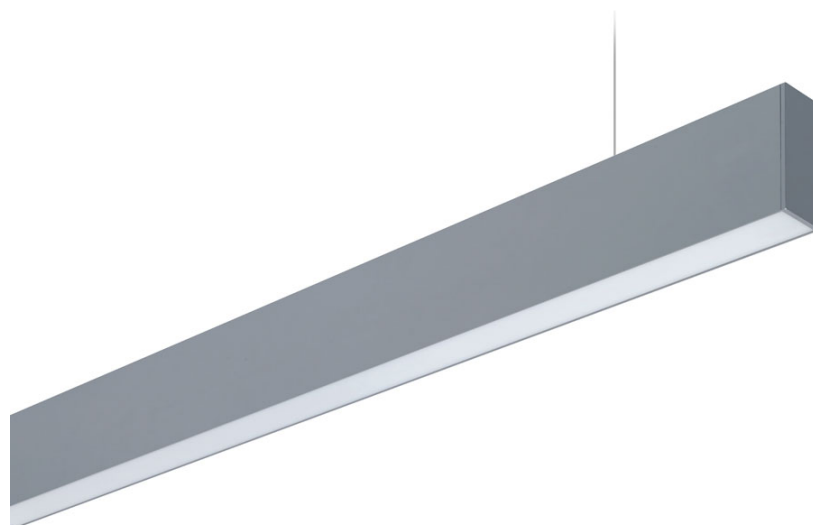

Luminarias Lineales LED

DUBEL COLGANTE

Tipo de luminaria: Suspendido Colgante

Sistema óptico: Simétrico con Difusor de Policarbonato Opto Max

Distribución de luz: Unidireccional /Bidireccional Directa - Indirecta

Materiales: Cuerpo en Extrusión de Aluminio

Tratamiento de superficie: Pintura en polvo poliéster

Fuente de led: Interna Incorporada

Drivers: Helvar / Philips

CÓDIGO	PLACA LED 2fts 20	POTENCIA	FLUJO
DUBC42	4	42 w	6900 lm
DUBC21	2	21 w	3450 lm

Lámparas

Forte Gen4 2ft20

Forte Gen4 1ft20

Forte Gen4 1/2ft20

Colores

Dimensiones

DCB112 / DCU112