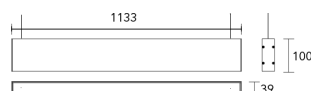

Lámparas

Forte Gen4 2ft20

Forte Gen4 1ft20

Forte Gen4 1/2ft20

Colores

Dimensiones

DCB112 / DCU112