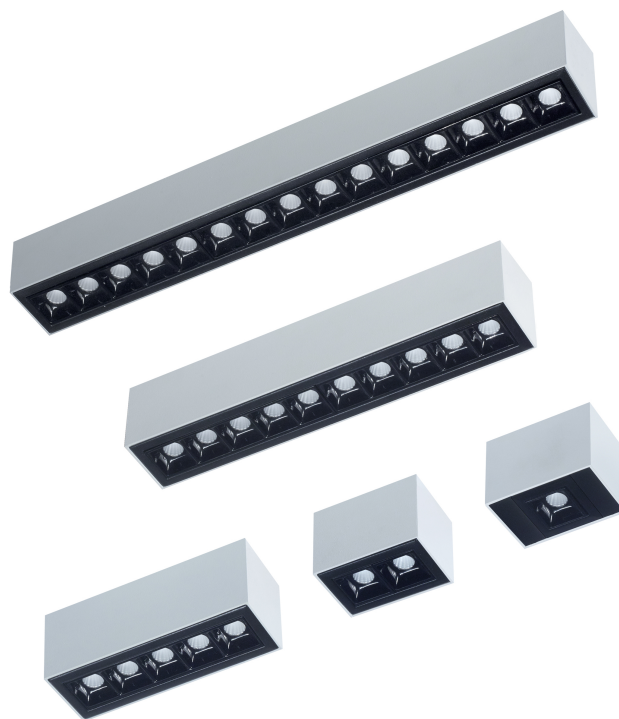

## Luminarias LED con Ópticas

# LYN

**Tipo de luminaria:** Plafón

**Sistema óptico:** Reflector en lámpara efecto antideslumbrante

**Distribución de luz:** Directa - Simétrica

**Materiales:** Cuerpo de aluminio inyectado / Ópticas de ABS

**Tratamiento de superficie:** Pintura en polvo poliéster

**Fuente de led:** Interna Incorporada

**Drivers:** Helvar / Philips

**Opcional:** CASAMBI disponible para potencias mayores a 10W