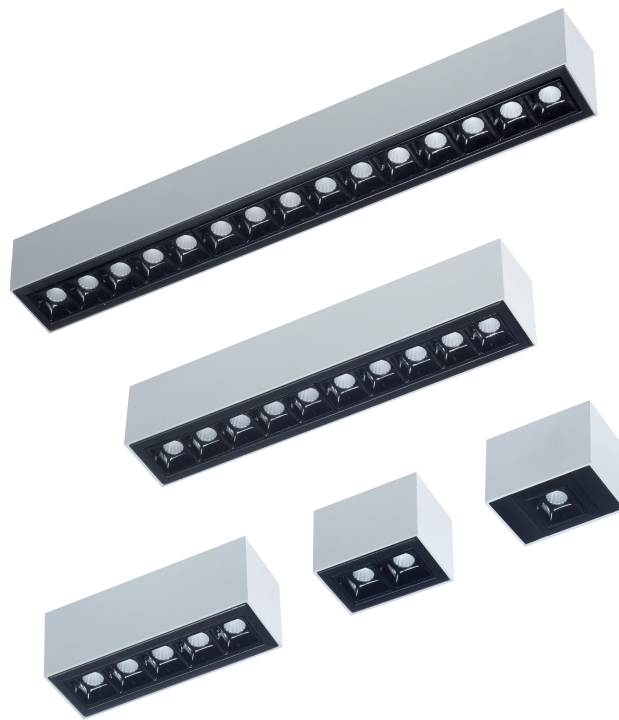

Luminarias LED con Ópticas

LYN

Tipo de luminaria: Plafón

Sistema óptico: Reflector en lámpara efecto antideslumbrante

Distribución de luz: Directa - Simétrica

Materiales: Cuerpo de aluminio inyectado / Ópticas de ABS

Tratamiento de superficie: Pintura en polvo poliéster

Fuente de led: Interna Incorporada

Drivers: Helvar / Philips

Opcional: CASAMBI disponible para potencias mayores a 10W

Lámparas

Forte HPw1L

Forte HPw5L

Forte HPw10L

Forte HPw15L

Colores

CÓDIGO	CANTIDA DE LEDS	POTENCIA	FLUJO
LYN07S	2	4 w	288 lm
LYN14S	5	10 w	720 lm
LYN27S	10	20 w	1440 lm
LYN40S	15	30 w	2160 lm

Dimensiones