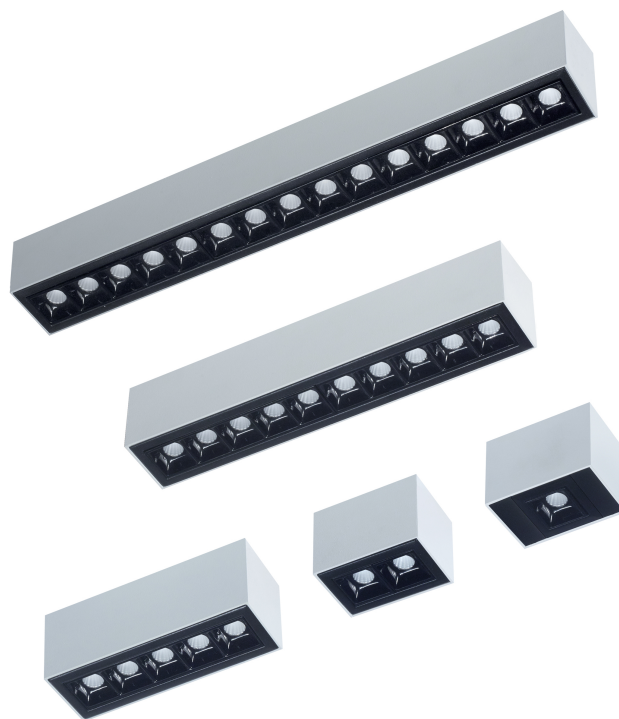

Luminarias LED con Ópticas

LYN

Tipo de luminaria: Plafón

Sistema óptico: Reflector en lámpara efecto antideslumbrante

Distribución de luz: Directa - Simétrica

Materiales: Cuerpo de aluminio inyectado / Ópticas de ABS

Tratamiento de superficie: Pintura en polvo poliéster

Fuente de led: Interna Incorporada

Drivers: Helvar / Philips

Opcional: CASAMBI disponible para potencias mayores a 10W

Lámparas

Forte HPw1L

Forte HPw5L

Forte HPw10L

Forte HPw15L

Colores

| CÓDIGO | CANTIDA DE LEDS | POTENCIA | FLUJO |
|--------|-----------------|----------|---------|
| LYN07S | 2 | 4 w | 288 lm |
| LYN14S | 5 | 10 w | 720 lm |
| LYN27S | 10 | 20 w | 1440 lm |
| LYN40S | 15 | 30 w | 2160 lm |