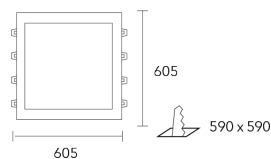

Materiales: Marco de aluminio inyectado

Tratamiento de superficie: Pintura en polvo poliéster

Fuente de led: Externa incorporada

Drivers: Helvar

CÓDIGO	TIPO	POTENCIA	FLUJO	MEDIDAS	LED
NEW208	Empotrable	48 w	4320 lm	605x605 mm	3000k / 4000k
NEW209	Emp. Dimerizable DALI	48 w	4320 lm	605x605 mm	3000k / 4000k
NEW058	Empotrable	45 w	3600 lm	605x605 mm	3000k / 4000k
NEW059	Emp. Dimerizable DALI	45 w	3600 lm	605x605 mm	3000k / 4000k / 6000k
NEW408	Empotrable	48 w	4320 lm	1200x300 mm	3000k / 4000k
NEW409	Emp. Dimerizable DALI	48 w	4320 lm	1200x300 mm	3000k / 4000k

Lámparas

LED

Colores

Dimensiones

Fotometría