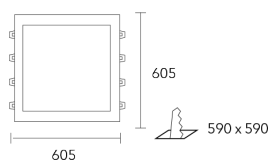

**Materiales:** Marco de aluminio inyectado

**Tratamiento de superficie:** Pintura en polvo poliéster

**Fuente de led:** Externa incorporada

**Drivers:** Helvar

CÓDIGO	TIPO	POTENCIA	FLUJO	MEDIDAS	LED
<b>NEW208</b>	Empotrable	48 w	4320 lm	605x605 mm	3000k / 4000k
<b>NEW209</b>	Emp. Dimerizable DALI	48 w	4320 lm	605x605 mm	3000k / 4000k
<b>NEW058</b>	Empotrable	45 w	3600 lm	605x605 mm	3000k / 4000k
<b>NEW059</b>	Emp. Dimerizable DALI	45 w	3600 lm	605x605 mm	3000k / 4000k / 6000k
<b>NEW408</b>	Empotrable	48 w	4320 lm	1200x300 mm	3000k / 4000k
<b>NEW409</b>	Emp. Dimerizable DALI	48 w	4320 lm	1200x300 mm	3000k / 4000k

## Dimensiones