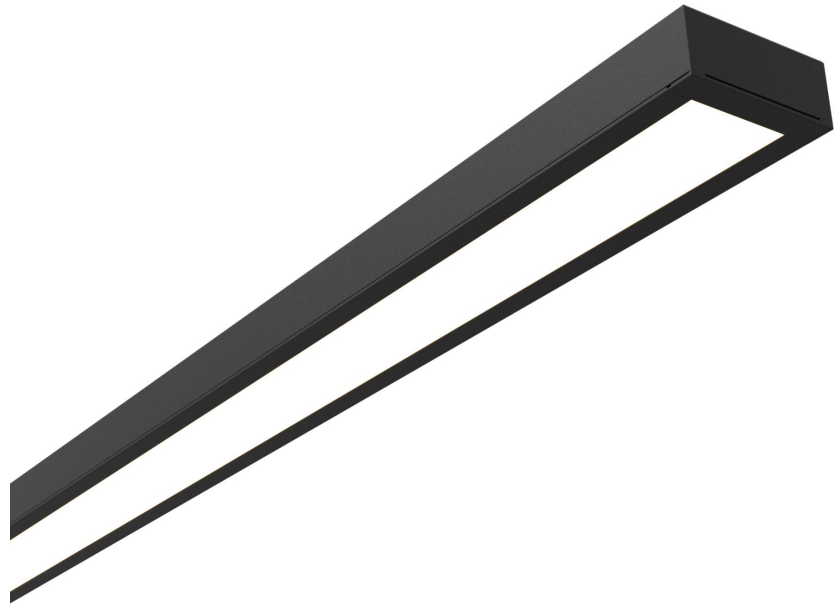

Paneles LED

ROUND PLAFON

Tipo de luminaria: Aplique Plafón interior
Sistema óptico: Difusor de Policarbonato Opto Max
Distribución de luz: Directa - Simétrica
Materiales: Cuerpo de acero y frente de aluminio extruído
Tratamiento de superficie: Pintura polvo poliéster
Sistema óptico: Policarbonato de alto rendimiento Opto Max
Fuente de led: Interna incorporada
Drivers: Helvar / Philips

Lámparas

Forte Gen4 2ft20
 Forte Gen4 1ft20
 Forte Gen4 1/2ft20

Colores

CÓDIGO	GEN4 2ft20	POTENCIA	FLUJO	MEDIDA
ROUND116	2	26 w	4400 lm	120x1160 mm
ROUND172	3	38 w	6600 lm	120X1722 mm

Dimensiones

RAP172

RAP116