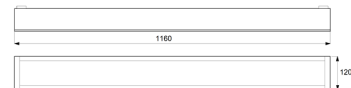

Lámparas

Forte Gen4 2ft20
 Forte Gen4 1ft20
 Forte Gen4 1/2ft20

Colores

CÓDIGO	GEN4 2ft20	POTENCIA	FLUJO	MEDIDA
ROUND116	2	26 w	4400 lm	120x1160 mm
ROUND172	3	38 w	6600 lm	120X1722 mm

Dimensiones

RAP172

RAP116