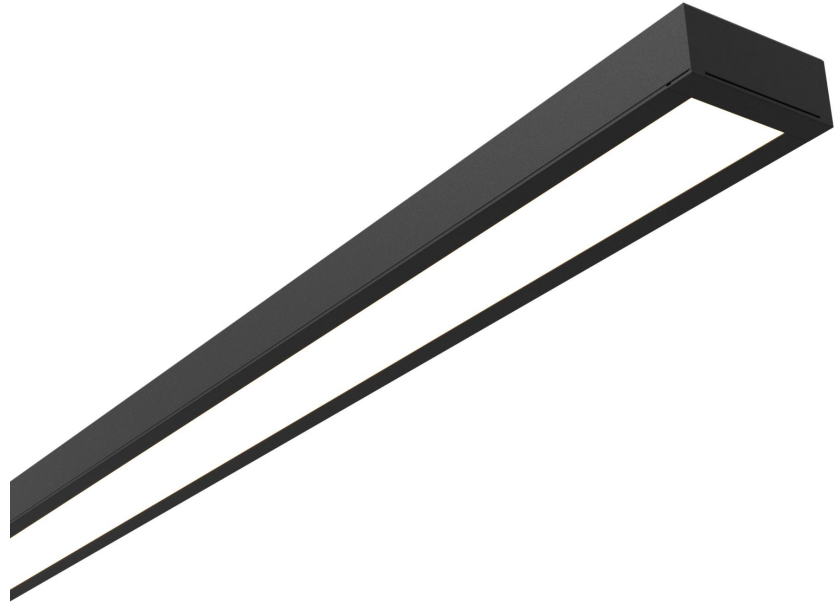

Paneles LED

ROUND PLAFON

Tipo de luminaria: Aplique Plafón interior
Sistema óptico: Difusor de Policarbonato Opto Max
Distribución de luz: Directa - Simétrica
Materiales: Cuerpo de acero y frente de aluminio extruído
Tratamiento de superficie: Pintura polvo poliéster
Sistema óptico: Policarbonato de alto rendimiento Opto Max
Fuente de led: Interna incorporada
Drivers: Helvar / Philips

Lámparas

Forte Gen4 2ft20
 Forte Gen4 1ft20
 Forte Gen4 1/2ft20

Colores

CÓDIGO	GEN4 2ft20	POTENCIA	FLUJO	MEDIDA
ROUND116	2	26 w	4400 lm	120x1160 mm
ROUND172	3	38 w	6600 lm	120X1722 mm

Dimensiones

RAP172

RAP116