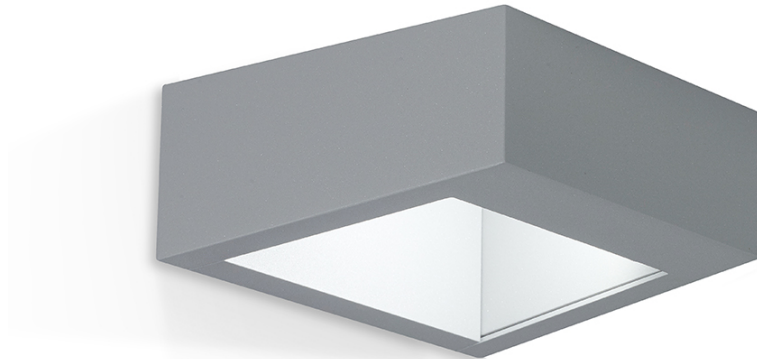

Apliques de Pared

TROVA

Tratamiento de superficie: Pintura en Polvo Poliéster

Tipo de luminaria: Aplique Plafón exterior

Sistema óptico: Cristal templado transparente

Distribución de luz: Bidireccional - Simétrica

Materiales: Cuerpo de aluminio inyectado

Tratamiento de superficie: Pintura en polvo poliéster

Fuente de led: interna incorporada

Fuente de led: Remota Incorporada

Lámparas

LED

Colores

CÓDIGO
TRA018

POTENCIA
18 w

FLUJO
570 lm

Dimensiones