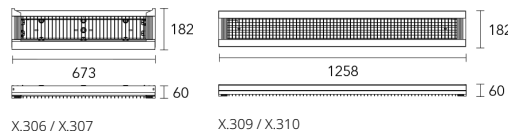

Lámparas

T8 LED

Colores

CÓDIGO	LOUVER	POTENCIA	ZÓCALO	LÁMPARA
DUE306	Blanco	2 x 9 w	G13	T8 LED
DUE307	Blanco	2 x 18 w	G13	T8 LED
DUE309	Cromo	2 x 9 w	G13	T8 LED
DUE310	Cromo	2 x 18 w	G13	T8 LED

Dimensiones