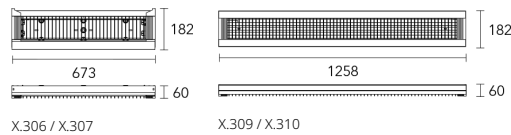

Lámparas

T8 LED

Colores

CÓDIGO	LOUVER	POTENCIA	ZÓCALO	LÁMPARA
DUE306	Blanco	2 x 9 w	G13	T8 LED
DUE307	Blanco	2 x 18 w	G13	T8 LED
DUE309	Cromo	2 x 9 w	G13	T8 LED
DUE310	Cromo	2 x 18 w	G13	T8 LED

Dimensiones

Fotometría