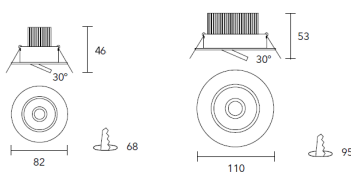

Empotrables Downlight

ROA

Tipo de luminaria: Empotrable de techo orientable

Sistema óptico: Reflector de aluminio facetado brillante

Distribución de luz: Directa - Simétrica

Materiales: Cuerpo de aluminio inyectado

Tratamiento de superficie: Anodizado Niquelado

Fuente de led: Externa incluida

Lámparas

LED

Colores

CODIGO	POTENCIA	FLUJO	MEDIDAS
ROA515	7 w	600 lm	82 mm
ROA518	15 w	1150 lm	110 mm

Dimensiones

ETL515 - ETL518