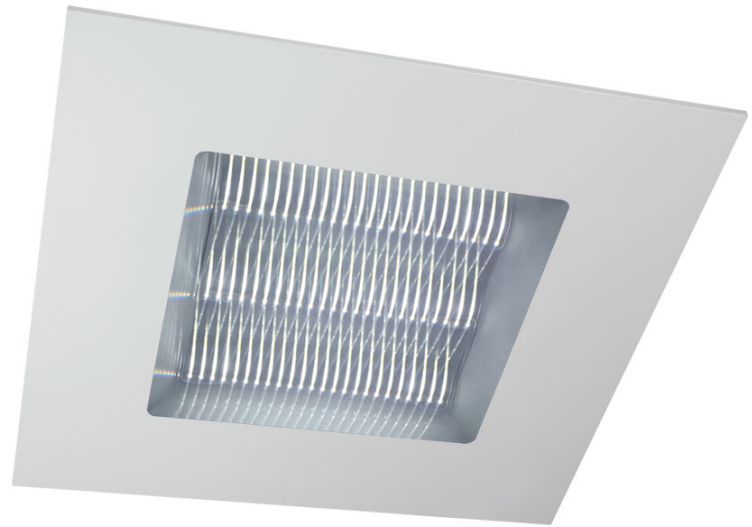

Paneles LED

TEKA PLAZA

Tipo de luminaria: Empotrable de Techo

Tipo de techo: Armstrong

Sistema óptico: Difusor de policarbonato Opto Max microprismático rayado

Distribución de luz: Directa - Simétrica

Materiales: Cuerpo y frente de acero

Tratamiento de superficie: Pintura en polvo poliéster

Fuente de led: Interna incorporada

Drivers: Helvar / Philips

Lámparas

Forte Gen4 1ft20

Colores

CODIGO	1ft20	POTENCIA	FLUJO	MEDIDAS
TKP663	3	20 w	3300 lm	605x605 mm
PARA664	4	28 w	4400 lm	605x605 mm