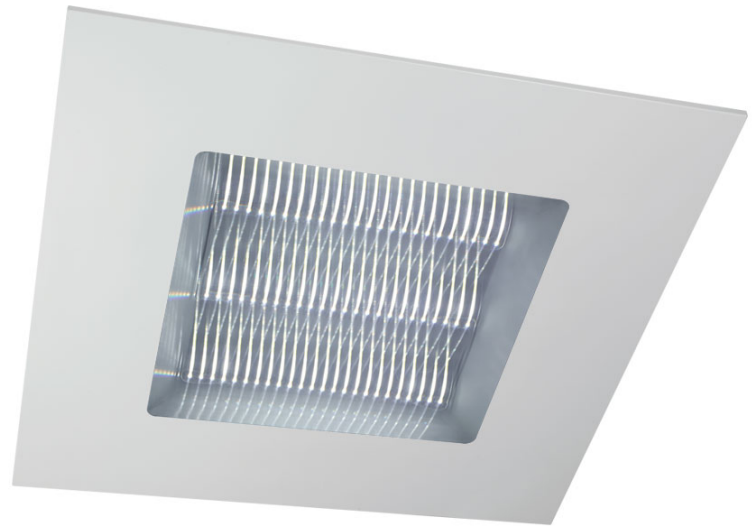

Paneles LED

# TEKA PLAZA

**Tipo de luminaria:** Empotrable de Techo

**Tipo de techo:** Armstrong

**Sistema óptico:** Difusor de policarbonato Opto Max microprismático rayado

**Distribución de luz:** Directa - Simétrica

**Materiales:** Cuerpo y frente de acero

**Tratamiento de superficie:** Pintura en polvo poliéster

**Fuente de led:** Interna incorporada

**Drivers:** Helvar / Philips

## Lámparas

Forte Gen4 1ft20