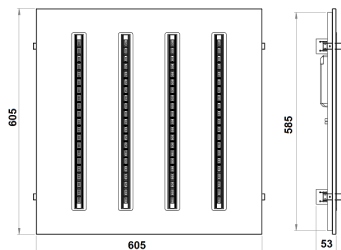

Paneles LED

PARALEL

Tipo de luminaria: Empotrable de techo

Tipo de techo: Armstrong

Sistema óptico: Sistema antideslumbrante con Mini-Louver

Distribución de luz: Directa - Simétrica

Materiales: Cuerpo de acero estampado

Tratamiento de superficie: Pintura en polvo poliéster

Fuente de led: Externa incorporada

Drivers: Tridonic

Opcional: Kit para montaje en Durlock

CODIGO	POTENCIA	FLUJO DE PLACA	MEDIDAS
PAL064	45 w	6000 lm	605x605 mm
PAL034	45 w	6000 lm	1200x300mm

Lámparas

LED

Colores

Dimensiones

Hueco 590x590 mm

MGV064