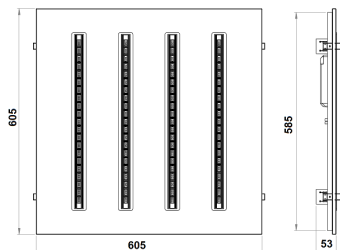

Paneles LED

PARALEL

Tipo de luminaria: Empotrable de techo

Tipo de techo: Armstrong

Sistema óptico: Sistema antideslumbrante con Mini-Louver

Distribución de luz: Directa - Simétrica

Materiales: Cuerpo de acero estampado

Tratamiento de superficie: Pintura en polvo poliéster

Fuente de led: Externa incorporada

Drivers: Tridonic

Opcional: Kit para montaje en Durlock

CODIGO	POTENCIA	FLUJO DE PLACA	MEDIDAS
PAL064	45 w	6000 lm	605x605 mm
PAL034	45 w	6000 lm	1200x300mm

Lámparas

LED

Colores

Dimensiones

Huevo 590x590 mm

MGV064