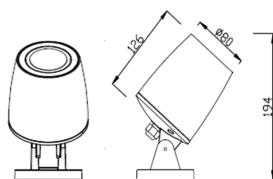

Lámparas

LED

Colores

CODIGO	POTENCIA	ANGULO APERTURA	FLUJO	MEDIDAS
WTF1015	10 w	15 °	800 lm	Ø80 H:194mm
WTF1024	10 w	24°	800 lm	Ø80 H:194mm
WTF1036	10 w	36°	800 lm	Ø80 H:194mm
WTF2015	20 w	15 °	1600 lm	Ø102 H:252mm
WTF2024	20 w	24°	1600 lm	Ø102 H:252mm
WTF2036	20 w	36°	1600 lm	Ø102 H:252mm

Dimensiones

RH1015/RH1024/RH1036

RH2015/RH2024/RH2036