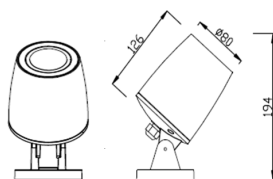

## Colores

CODIGO	POTENCIA	ANGULO APERTURA	FLUJO	MEDIDAS
WTF1015	10 w	15 °	800 lm	Ø80 H:194mm
WTF1024	10 w	24°	800 lm	Ø80 H:194mm
WTF1036	10 w	36°	800 lm	Ø80 H:194mm
WTF2015	20 w	15 °	1600 lm	Ø102 H:252mm
WTF2024	20 w	24°	1600 lm	Ø102 H:252mm
WTF2036	20 w	36°	1600 lm	Ø102 H:252mm

## Dimensiones

RH1015/RH1024/RH1036

RH2015/RH2024/RH2036