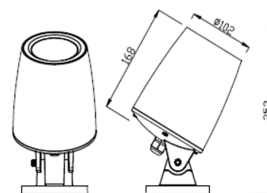

Lámparas

LED

Colores

CODIGO	POTENCIA	ANGULO APERTURA	FLUJO	MEDIDAS
WTF1015	10 w	15 °	800 lm	Ø80 H:194mm
WTF1024	10 w	24°	800 lm	Ø80 H:194mm
WTF1036	10 w	36°	800 lm	Ø80 H:194mm
WTF2015	20 w	15 °	1600 lm	Ø102 H:252mm
WTF2024	20 w	24°	1600 lm	Ø102 H:252mm
WTF2036	20 w	36°	1600 lm	Ø102 H:252mm

Dimensiones

RH1015/RH1024/RH1036

RH2015/RH2024/RH2036