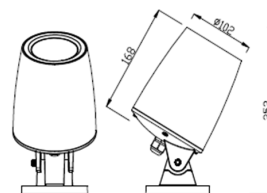

## Colores

CODIGO	POTENCIA	ANGULO APERTURA	FLUJO	MEDIDAS
WTF1015	10 w	15 °	800 lm	Ø80 H:194mm
WTF1024	10 w	24°	800 lm	Ø80 H:194mm
WTF1036	10 w	36°	800 lm	Ø80 H:194mm
WTF2015	20 w	15 °	1600 lm	Ø102 H:252mm
WTF2024	20 w	24°	1600 lm	Ø102 H:252mm
WTF2036	20 w	36°	1600 lm	Ø102 H:252mm

## Dimensiones

RH1015/RH1024/RH1036

RH2015/RH2024/RH2036