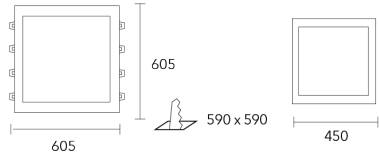

PAL050 / 104 / 204 / 205 / 304 / 560

PAL303