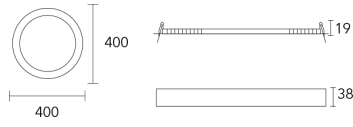

## Colores

CÓDIGO	TIPO	POTENCIA	FLUJO	MEDIDAS	LED
<b>BACK200</b>	Empotrable	48 w	4320 lm	Ø 600 mm	3000k / 4000k
<b>BACK406</b>	Empotrable	36 w	3240 lm	600x300 mm	3000k / 4000k
<b>BACK204</b>	Empotrable	48 w	4320 lm	605x605 mm	3000k / 4000k
<b>BACK400</b>	Empotrable	48 w	4320 lm	1200x300 mm	3000k / 4000k / 6000k
<b>BACK301</b>	Plafón	28 w	2520 lm	Ø 400 mm	3000k / 4000k
<b>BACK302</b>	Plafón	36 w	3240 lm	Ø 500 mm	3000k / 4000k
<b>BACK310</b>	Plafón	48 w	4320 lm	Ø 600 mm	3000k / 4000k
<b>BACK303</b>	Plafón	24 w	2160 lm	450x450 mm	3000k / 4000k
<b>BACK306</b>	Plafón	36 w	3420 lm	600x300 mm	3000k / 4000k
<b>BACK304</b>	Plafón	48 w	4320 lm	605x605 mm	3000k / 4000k
<b>BACK401</b>	Plafón	48 w	4320 lm	1200x300 mm	3000k / 4000k / 6000k
<b>BACK104</b>	Plafón	48 w	4320 lm	605x605 mm	3000k / 4000k
<b>BACK205</b>	Emp. Dimerizable	48 w	4320 lm	605x605 mm	3000k / 4000k
<b>BACK050</b>	Empotrable	45 w	3600 lm	605x605 mm	3000k / 4000k / 6000k
<b>BACK560</b>	Plafón	45 w	3600 lm	605x605 mm	3000k / 4000k / 6000k

## Dimensiones

aura iluminación

# Ficha técnica

PAL400 / PAL401

PAL306 / PAL406

PAL050 / 104 / 204 / 205 / 304 / 560

PAL303

PAL200 / PAL310

PAL302

PAL301