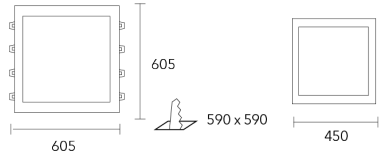

Materiales: Marco de aluminio inyectado

Tratamiento de superficie: Pintura en polvo poliéster

Fuente de led: Externa incorporada

Lámparas

LED

Colores

CÓDIGO	TIPO	POTENCIA	FLUJO	MEDIDAS	LED
BACK200	Empotrable	48 w	4320 lm	Ø 600 mm	3000k / 4000k
BACK406	Empotrable	36 w	3240 lm	600x300 mm	3000k / 4000k
BACK204	Empotrable	48 w	4320 lm	605x605 mm	3000k / 4000k
BACK400	Empotrable	48 w	4320 lm	1200x300 mm	3000k / 4000k / 6000k
BACK301	Plafón	28 w	2520 lm	Ø 400 mm	3000k / 4000k
BACK302	Plafón	36 w	3240 lm	Ø 500 mm	3000k / 4000k
BACK310	Plafón	48 w	4320 lm	Ø 600 mm	3000k / 4000k
BACK303	Plafón	24 w	2160 lm	450x450 mm	3000k / 4000k
BACK306	Plafón	36 w	3420 lm	600x300 mm	3000k / 4000k
BACK304	Plafón	48 w	4320 lm	605x605 mm	3000k / 4000k
BACK401	Plafón	48 w	4320 lm	1200x300 mm	3000k / 4000k / 6000k
BACK104	Plafón	48 w	4320 lm	605x605 mm	3000k / 4000k
BACK205	Emp. Dimerizable	48 w	4320 lm	605x605 mm	3000k / 4000k
BACK050	Empotrable	45 w	3600 lm	605x605 mm	3000k / 4000k / 6000k
BACK560	Plafón	45 w	3600 lm	605x605 mm	3000k / 4000k / 6000k

Dimensiones

aura iluminación

Ficha técnica

PAL400 / PAL401

PAL306 / PAL406

PAL050 / 104 / 204 / 205 / 304 / 560

PAL303

PAL200 / PAL310