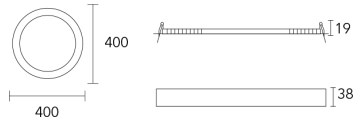

Materiales: Marco de aluminio inyectado

Tratamiento de superficie: Pintura en polvo poliéster

Fuente de led: Externa incorporada

Lámparas

LED

Colores

CÓDIGO	TIPO	POTENCIA	FLUJO	MEDIDAS	LED
BACK200	Empotrable	48 w	4320 lm	Ø 600 mm	3000k / 4000k
BACK406	Empotrable	36 w	3240 lm	600x300 mm	3000k / 4000k
BACK204	Empotrable	48 w	4320 lm	605x605 mm	3000k / 4000k
BACK400	Empotrable	48 w	4320 lm	1200x300 mm	3000k / 4000k / 6000k
BACK301	Plafón	28 w	2520 lm	Ø 400 mm	3000k / 4000k
BACK302	Plafón	36 w	3240 lm	Ø 500 mm	3000k / 4000k
BACK310	Plafón	48 w	4320 lm	Ø 600 mm	3000k / 4000k
BACK303	Plafón	24 w	2160 lm	450x450 mm	3000k / 4000k
BACK306	Plafón	36 w	3420 lm	600x300 mm	3000k / 4000k
BACK304	Plafón	48 w	4320 lm	605x605 mm	3000k / 4000k
BACK401	Plafón	48 w	4320 lm	1200x300 mm	3000k / 4000k / 6000k
BACK104	Plafón	48 w	4320 lm	605x605 mm	3000k / 4000k
BACK205	Emp. Dimerizable	48 w	4320 lm	605x605 mm	3000k / 4000k
BACK050	Empotrable	45 w	3600 lm	605x605 mm	3000k / 4000k / 6000k
BACK560	Plafón	45 w	3600 lm	605x605 mm	3000k / 4000k / 6000k

Dimensiones

aura iluminación

Ficha técnica

PAL400 / PAL401

PAL306 / PAL406

PAL050 / 104 / 204 / 205 / 304 / 560

PAL303

PAL200 / PAL310