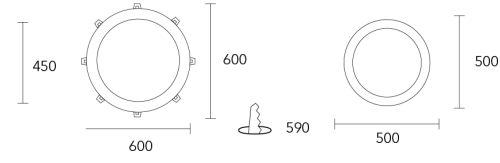

Materiales: Marco de aluminio inyectado

Tratamiento de superficie: Pintura en polvo poliéster

Fuente de led: Externa incorporada

Lámparas

LED

Colores

CÓDIGO	TIPO	POTENCIA	FLUJO	MEDIDAS	LED
BACK200	Empotrable	48 w	4320 lm	Ø 600 mm	3000k / 4000k
BACK406	Empotrable	36 w	3240 lm	600x300 mm	3000k / 4000k
BACK204	Empotrable	48 w	4320 lm	605x605 mm	3000k / 4000k
BACK400	Empotrable	48 w	4320 lm	1200x300 mm	3000k / 4000k / 6000k
BACK301	Plafón	28 w	2520 lm	Ø 400 mm	3000k / 4000k
BACK302	Plafón	36 w	3240 lm	Ø 500 mm	3000k / 4000k
BACK310	Plafón	48 w	4320 lm	Ø 600 mm	3000k / 4000k
BACK303	Plafón	24 w	2160 lm	450x450 mm	3000k / 4000k
BACK306	Plafón	36 w	3420 lm	600x300 mm	3000k / 4000k
BACK304	Plafón	48 w	4320 lm	605x605 mm	3000k / 4000k
BACK401	Plafón	48 w	4320 lm	1200x300 mm	3000k / 4000k / 6000k
BACK104	Plafón	48 w	4320 lm	605x605 mm	3000k / 4000k
BACK205	Emp. Dimerizable	48 w	4320 lm	605x605 mm	3000k / 4000k
BACK050	Empotrable	45 w	3600 lm	605x605 mm	3000k / 4000k / 6000k
BACK560	Plafón	45 w	3600 lm	605x605 mm	3000k / 4000k / 6000k

Dimensiones

aura iluminación

Ficha técnica

PAL400 / PAL401

PAL306 / PAL406

PAL050 / 104 / 204 / 205 / 304 / 560

PAL303

PAL200 / PAL310