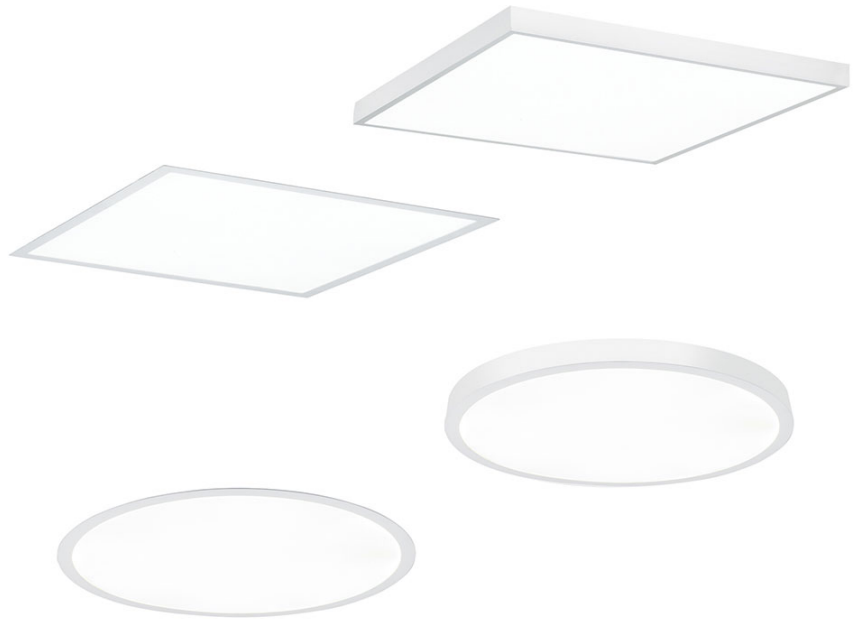

Paneles LED

BACKLIGHT

Tipo de luminaria: Empotrable y Aplique adosable

Tipo de techo: Para durlock y amstrong, incluye clips de sujeción

Sistema óptico: Difusor de policarbonato Opal

Distribución de luz: Directa - Simétrica

Materiales: Marco de aluminio inyectado

Tratamiento de superficie: Pintura en polvo poliéster

Fuente de led: Externa incorporada

Lámparas

LED

Colores

CÓDIGO	TIPO	POTENCIA	FLUJO	MEDIDAS	LED
BACK200	Empotrable	48 w	4320 lm	Ø 600 mm	3000k / 4000k
BACK406	Empotrable	36 w	3240 lm	600x300 mm	3000k / 4000k
BACK204	Empotrable	48 w	4320 lm	605x605 mm	3000k / 4000k
BACK400	Empotrable	48 w	4320 lm	1200x300 mm	3000k / 4000k / 6000k
BACK301	Plafón	28 w	2520 lm	Ø 400 mm	3000k / 4000k
BACK302	Plafón	36 w	3240 lm	Ø 500 mm	3000k / 4000k
BACK310	Plafón	48 w	4320 lm	Ø 600 mm	3000k / 4000k
BACK303	Plafón	24 w	2160 lm	450x450 mm	3000k / 4000k
BACK306	Plafón	36 w	3420 lm	600x300 mm	3000k / 4000k
BACK304	Plafón	48 w	4320 lm	605x605 mm	3000k / 4000k
BACK401	Plafón	48 w	4320 lm	1200x300 mm	3000k / 4000k / 6000k
BACK104	Plafón	48 w	4320 lm	605x605 mm	3000k / 4000k
BACK205	Emp. Dimerizable	48 w	4320 lm	605x605 mm	3000k / 4000k
BACK050	Empotrable	45 w	3600 lm	605x605 mm	3000k / 4000k / 6000k
BACK560	Plafón	45 w	3600 lm	605x605 mm	3000k / 4000k / 6000k

Dimensiones

aura iluminación

Ficha técnica

PAL400 / PAL401

PAL306 / PAL406

PAL050 / 104 / 204 / 205 / 304 / 560

PAL303

PAL200 / PAL310