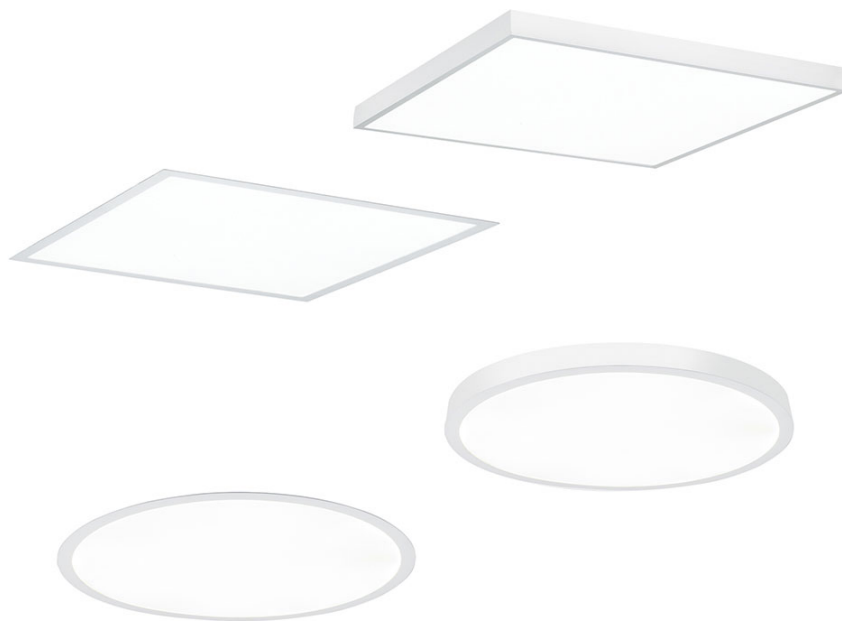

# BACKLIGHT

**Tipo de luminaria:** Empotrable y Aplique adosable

**Tipo de techo:** Para durlock y amstrong, incluye clips de sujeción

**Sistema óptico:** Difusor de policarbonato Opal

**Distribución de luz:** Directa - Simétrica

**Materiales:** Marco de aluminio inyectado

**Tratamiento de superficie:** Pintura en polvo poliéster

**Fuente de led:** Externa incorporada