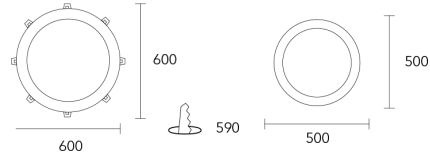

PAL200 / PAL310

PAL302