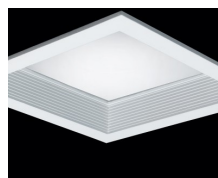

Paneles LED

EGO CUADRA

Tipo de luminaria: Empotrable en techo

Antideslumbrante

Tipo de techo: Durlock

Sistema óptico: Difusor de policarbonato opal de alto rendimiento Opto Max

Distribución de luz: Directa - Simétrica

Materiales: Cuerpo de acero, frente de aluminio extruido

Tratamiento de superficie: Pintura en polvo poliéster

Fuente de led: Externa Incorporada

Lámparas

Forte 65.40

Forte GEN3 G3.26x26

Forte 65.20

Colores