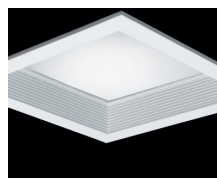

Lámparas

Forte 65.40

Forte GEN3 G3.26x26

Forte 65.20