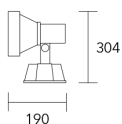

GU10 LED

PAR 30 LED

Colores

Dimensiones

PR.004 / PR.005

PR.004 / PR.005

PR.100

PR.100