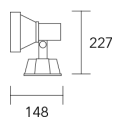

GU10 LED

PAR 30 LED

Colores

Dimensiones

PR.004 / PR.005

PR.004 / PR.005

PR.100

PR.100