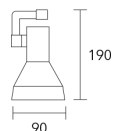

Dimensiones