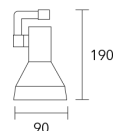

Accesorios: Caja portaequipo en aluminio extruido, Adaptador para Rieles

Fuente de led: Externa

Lámparas

LED

Colores

CÓDIGO	POTENCIA	FLUJO
TORLE72	35 w	3500 lm

Dimensiones

FALCO II