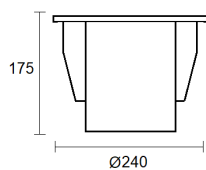

Tratamiento de superficie: Esmerilado radial

Fuente de led: Interna incorporada

Lámparas

LED

Colores

CÓDIGO	POTENCIA	FLUJO	ANGULO DE APERTURA	CARGA ESTÁTICA
FLOWY801	24 x 1 w	905 lm	24°	500 kg

Dimensiones

EPL801