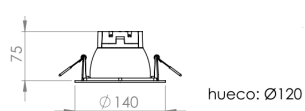

Dimensiones

ETL600