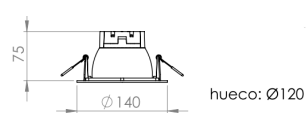

Dimensiones

ETL600