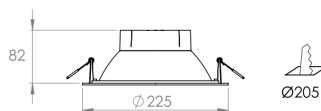

Empotrables Downlight

GAMA

Tipo de luminaria: Empotrable en techo de led

Tipo de techo: Armstrong - Durlock

Sistema óptico: Difusor de policarbonato Opto Max

Distribución de luz: Directa - Simétrica

Materiales: Cuerpo de aluminio inyectado

Tratamiento de superficie: Pintura en polvo poliéster

Fuente de led: Interna incorporada

Lámparas

LED

Colores

CÓDIGO	POTENCIA	FLUJO	MEDIDAS
AMA600	7 w	550 lm	Ø 140 mm
AMA601	15 w	1300 lm	Ø 190 mm
AMA602	20 w	1700 lm	Ø 225 mm

Dimensiones

ETL602