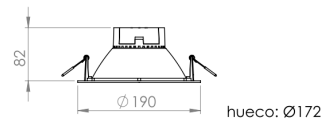

Empotrables Downlight

GAMA

Tipo de luminaria: Empotrable en techo de led

Tipo de techo: Armstrong - Durlock

Sistema óptico: Difusor de policarbonato Opto Max

Distribución de luz: Directa - Simétrica

Materiales: Cuerpo de aluminio inyectado

Tratamiento de superficie: Pintura en polvo poliéster

Fuente de led: Interna incorporada

Lámparas

LED

Colores

CÓDIGO	POTENCIA	FLUJO	MEDIDAS
AMA600	7 w	550 lm	Ø 140 mm
AMA601	15 w	1300 lm	Ø 190 mm
AMA602	20 w	1700 lm	Ø 225 mm

Dimensiones

ETL600

ETL601

ETL602