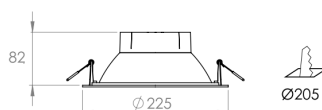

Empotrables Downlight

GAMA

Tipo de luminaria: Empotrable en techo de led

Tipo de techo: Armstrong - Durlock

Sistema óptico: Difusor de policarbonato Opto Max

Distribución de luz: Directa - Simétrica

Materiales: Cuerpo de aluminio inyectado

Tratamiento de superficie: Pintura en polvo poliéster

Fuente de led: Interna incorporada

Lámparas

LED

Colores

CÓDIGO	POTENCIA	FLUJO	MEDIDAS
AMA600	7 w	550 lm	Ø 140 mm
AMA601	15 w	1300 lm	Ø 190 mm
AMA602	20 w	1700 lm	Ø 225 mm

Dimensiones

ETL602