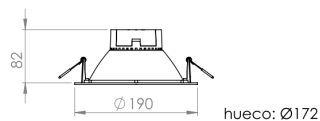

Tratamiento de superficie: Pintura en polvo poliéster

Fuente de led: Interna incorporada

Lámparas

LED

Colores

CÓDIGO	POTENCIA	FLUJO	MEDIDAS
AMA600	7 w	550 lm	Ø 140 mm
AMA601	15 w	1300 lm	Ø 190 mm
AMA602	20 w	1700 lm	Ø 225 mm

Dimensiones

ETL600

ETL601

ETL602