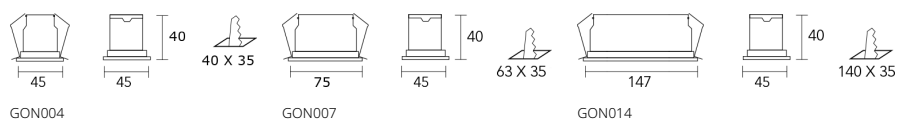

Colores

CÓDIGO	CANTIDAD DE LEDS	POTENCIA	FLUJO
LYN04S	1	2 w	144 lm
LYN07S	2	4 w	288 lm
LYN14S	5	10 w	720 lm
LYN27S	10	20 w	1440 lm
LYN40	15	30 w	2160 lm

Dimensiones

GON027

GON040