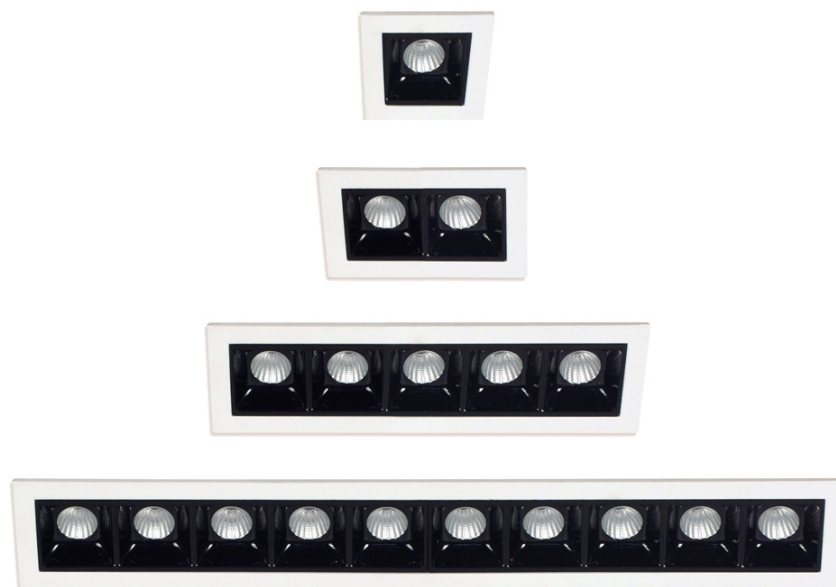

Luminarias LED con Ópticas

LYN EMPOTRABLE

Tipo de luminaria: Empotrable en techo

Tipo de techo: Durlock

Sistema óptico: Reflector en lámpara efecto antideslumbrante

Distribución de luz: Directa - Simétrica

Materiales: Cuerpo de aluminio inyectado / Ópticas de Policarbonato

Tratamiento de superficie: Pintura en Polvo Poliéster

Fuente de led: Remota Incorporada

Opcional: CASAMBI disponible para potencias mayores a 10W

Dimensiones