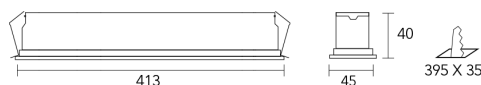

Colores

CÓDIGO	CANTIDAD DE LEDS	POTENCIA	FLUJO
LYN04S	1	2 w	144 lm
LYN07S	2	4 w	288 lm
LYN14S	5	10 w	720 lm
LYN27S	10	20 w	1440 lm
LYN40	15	30 w	2160 lm

Dimensiones

GON027

GON040