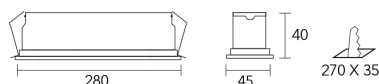

Colores

CÓDIGO	CANTIDAD DE LEDS	POTENCIA	FLUJO
LYN04S	1	2 w	144 lm
LYN07S	2	4 w	288 lm
LYN14S	5	10 w	720 lm
LYN27S	10	20 w	1440 lm
LYN40	15	30 w	2160 lm

Dimensiones

GON027

GON040