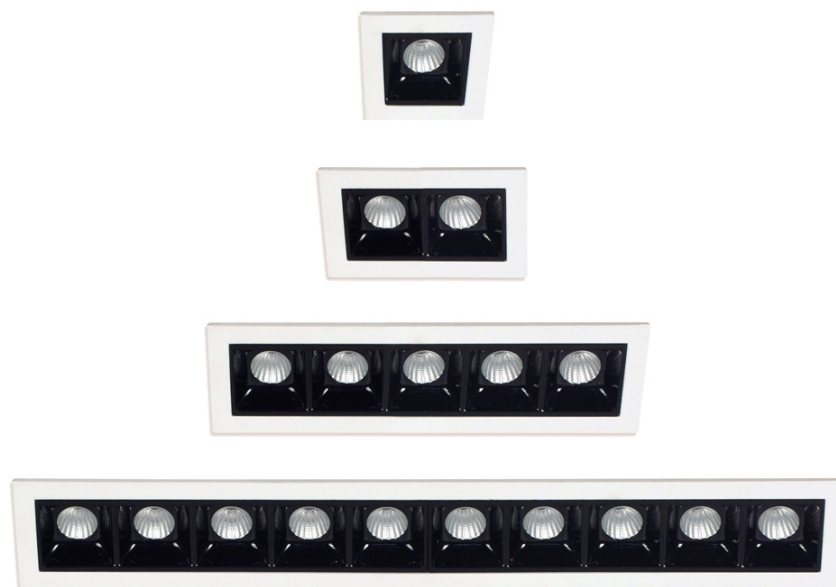

Luminarias LED con Ópticas

LYN

EMPOTRABLE

Tipo de luminaria: Empotrable en techo

Tipo de techo: Durlock

Sistema óptico: Reflector en lámpara efecto antideslumbrante

Distribución de luz: Directa - Simétrica

Materiales: Cuerpo de aluminio inyectado / Ópticas de Policarbonato

Tratamiento de superficie: Pintura en Polvo Poliéster

Fuente de led: Remota Incorporada

Opcional: CASAMBI disponible para potencias mayores a 10W

Lámparas

Forte HPw1L

Forte HPw5L

Forte HPw10L

Forte HPw15L

Colores

CÓDIGO	CANTIDAD DE LEDS	POTENCIA	FLUJO
LYN04S	1	2 w	144 lm
LYN07S	2	4 w	288 lm
LYN14S	5	10 w	720 lm
LYN27S	10	20 w	1440 lm
LYN40	15	30 w	2160 lm

Dimensiones

GON027

GON040