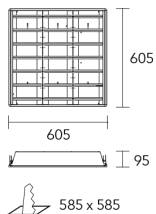

Materiales: Base de acero esmaltada, punteras ABS

Fuente de led: Interna Incorporada

Lámparas

Forte Gen4 2ft20

CÓDIGO	POTENCIA	PLACA	FLUJO
KITELED	39 w	3 x G4 2ft20	6600lm

Colores

Dimensiones

RXD-LED