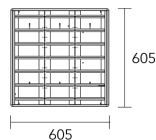

Colores

Dimensiones