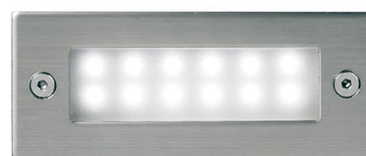

# RAHA

**Tipo de luminaria:** Empotrable en pared de led exterior

**Sistema óptico:** Difusor de cristal transparente

**Distribución de luz:** Directa - Simétrica

**Materiales:** Frente de acero inoxidable, cobertor de policarbonato inyectado

**Tratamiento de superficie:** Pintura en polvo poliéster

**Fuente de led:** Interna Incorporada