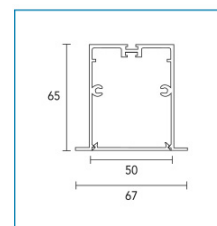

PERFIL INFANTI LED

Lámparas

Forte Gen4 2ft20

Forte Gen4 1ft20

Forte Gen4 1/2ft20

Colores

CÓDIGO	Gen4 2ft20	Gen4 1ft20	Gen4 1/2ft20	POTENCIA	FLUJO	HUECO INDIVIDUAL	HUECO LÍNEA CONTINUA (LC)	LARGO FRENTE (LF)	ANCHO FRENTE
INFI125	1	-	-	13 w	2200 lm	56 X 575 mm	564 mm	590 mm	67 mm
INFI137	1	1	-	19 w	3300 lm	56 X 856 mm	845 mm	871 mm	67 mm
INFI225	2	-	-	26 w	4400 lm	56 X 1137 mm	1126 mm	1152 mm	67 mm
INFI237	2	1	-	32 w	5500 lm	56 X 1418 mm	1407 mm	1433 mm	67 mm
INFI325	3	-	-	38 w	6600 lm	56 X 1700 mm	1688 mm	1715 mm	67 mm
INFI00L	-	2	2	19 w	3300 lm	56 x 453 x 453	451 x 451	463 x 463	67 mm

Dimensiones

ESQUEMA

ILG00L

PERFIL INFANTI LED