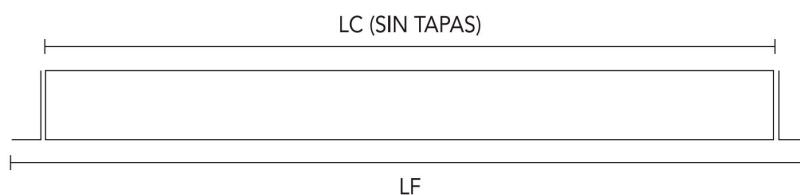

Línea infinity

INFINITY

Tipo de luminaria: Empotrable de Techo

Tipo de techo: Durlock

Sistema óptico: Difusor de Policarbonato Opto Max

Distribución de luz: Directa - Simétrica

Materiales: Cuerpo en Extrusión de Aluminio

PERFIL INFANTI LED

Lámparas

Forte Gen4 2ft20

Forte Gen4 1ft20

Forte Gen4 1/2ft20

Colores

CÓDIGO	Gen4 2ft20	Gen4 1ft20	Gen4 1/2ft20	POTENCIA	FLUJO	HUECO INDIVIDUAL	HUECO LÍNEA CONTINUA (LC)	LARGO FRENTE (LF)	ANCHO FRENTE
INFI125	1	-	-	13 w	2200 lm	56 X 575 mm	564 mm	590 mm	67 mm
INFI137	1	1	-	19 w	3300 lm	56 X 856 mm	845 mm	871 mm	67 mm
INFI225	2	-	-	26 w	4400 lm	56 X 1137 mm	1126 mm	1152 mm	67 mm
INFI237	2	1	-	32 w	5500 lm	56 X 1418 mm	1407 mm	1433 mm	67 mm
INFI325	3	-	-	38 w	6600 lm	56 X 1700 mm	1688 mm	1715 mm	67 mm
INFI00L	-	2	2	19 w	3300 lm	56 x 453 x 453	451 x 451	463 x 463	67 mm

Dimensiones

ESQUEMA

ILG00L

PERFIL INFANTI LED