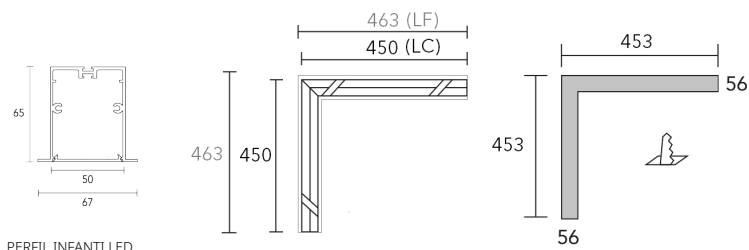

PERFIL INFANTI LED

Lámparas

Forte Gen4 2ft20

Forte Gen4 1ft20

Forte Gen4 1/2ft20

Colores

CÓDIGO	Gen4 2ft20	Gen4 1ft20	Gen4 1/2ft20	POTENCIA	FLUJO	HUECO INDIVIDUAL	HUECO LÍNEA CONTINUA (LC)	LARGO FRENTE (LF)	ANCHO FRENTE
INFI125	1	-	-	13 w	2200 lm	56 X 575 mm	564 mm	590 mm	67 mm
INFI137	1	1	-	19 w	3300 lm	56 X 856 mm	845 mm	871 mm	67 mm
INFI225	2	-	-	26 w	4400 lm	56 X 1137 mm	1126 mm	1152 mm	67 mm
INFI237	2	1	-	32 w	5500 lm	56 X 1418 mm	1407 mm	1433 mm	67 mm
INFI325	3	-	-	38 w	6600 lm	56 X 1700 mm	1688 mm	1715 mm	67 mm
INFI00L	-	2	2	19 w	3300 lm	56 x 453 x 453	451 x 451	463 x 463	67 mm

Dimensiones

ESQUEMA

ILG00L

PERFIL INFANTI LED