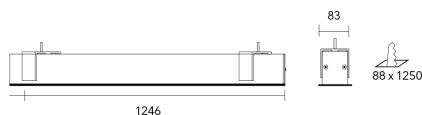

PERFIL INFANTI MAX

Lámparas

T8 LED

Colores

CÓDIGO	TIPO	POTENCIA	LAMPARA
INFMT8	Individual	2x18 w	Tubo Led

Dimensiones

ILM218