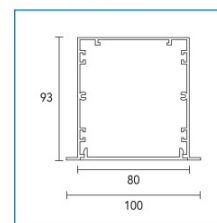

Línea infinity

INFINITY T8

Tipo de luminaria: Empotrable de techo

Tipo de techo: Durllock

Sistema óptico: Difusor Policarbonato Opto Max

Distribución de luz: Directa

Materiales: Cuerpo de aluminio extruido

Tratamiento de superficie: Pintura polvo poliéster

PERFIL INFANTI MAX

Lámparas

T8 LED

Colores

CÓDIGO	TIPO	POTENCIA	LAMPARA
INFMT8	Individual	2x18 w	Tubo Led

Dimensiones

ILM218