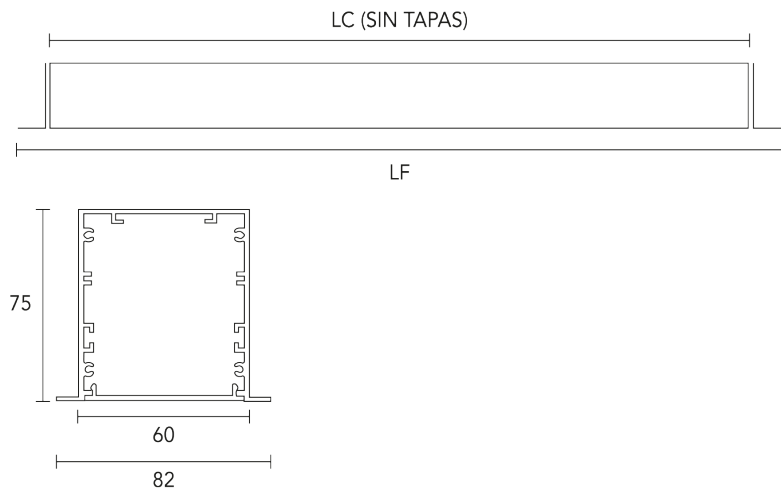

Línea infinity

INFINITY AN

Tipo de luminaria: Empotrable de Techo

Tipo de techo: Durlock

Sistema óptico: Difusor de Policarbonato Opto Max

Distribución de luz: Directa - Simétrica

Materiales: Cuerpo en Extrusión de Aluminio

PERFIL INFANTI MEZZI LED

Lámparas

Forte Gen4 2ft20

Forte Gen4 1ft20

Forte Gen4 1/2ft20

CÓDIGO	Forte Gen4 2ft20	Forte Gen4 1ft20	POTENCIA	FLUJO	HUECO INDIVIDUAL	HUECO LÍNEA CONTINUA (LC)	LARGO FRENTE (LF)	ANCHO FRENTE
IAN056	1	-	13 w	2200 lm	70x575 mm	564 mm	598 mm	82 mm
IAN085	1	1	19 w	3300 lm	70x856 mm	845 mm	878 mm	82 mm
IAN113	2	-	26 w	4400 lm	70x1137 mm	1126 mm	1160 mm	82 mm
IAN141	2	1	32 w	5500 lm	70x1418 mm	1407 mm	1441 mm	82 mm
IAN169	3	-	38 w	6600 lm	70x1699 mm	1688 mm	1722 mm	82 mm

Colores

Dimensiones

PERFIL INFANTI MEZZI LED