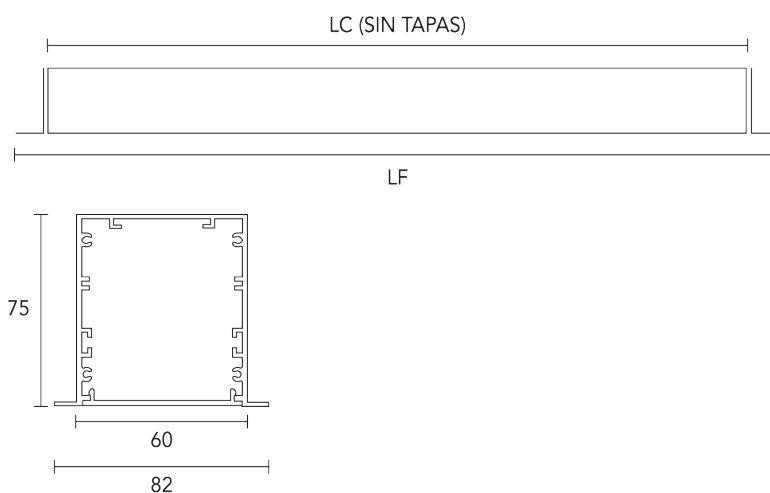

Línea infinity

INFINITY AN

Tipo de luminaria: Empotrable de Techo

Tipo de techo: Durlock

Sistema óptico: Difusor de Policarbonato Opto Max

Distribución de luz: Directa - Simétrica

Materiales: Cuerpo en Extrusión de Aluminio

PERFIL INFANTI MEZZI LED

Lámparas

Forte Gen4 2ft20

Forte Gen4 1ft20

Forte Gen4 1/2ft20

CÓDIGO	Forte Gen4 2ft20	Forte Gen4 1ft20	POTENCIA	FLUJO	HUECO INDIVIDUAL	HUECO LÍNEA CONTINUA (LC)	LARGO FRENTE (LF)	ANCHO FRENTE
IAN056	1	-	13 w	2200 lm	70x575 mm	564 mm	598 mm	82 mm
IAN085	1	1	19 w	3300 lm	70x856 mm	845 mm	878 mm	82 mm
IAN113	2	-	26 w	4400 lm	70x1137 mm	1126 mm	1160 mm	82 mm
IAN141	2	1	32 w	5500 lm	70x1418 mm	1407 mm	1441 mm	82 mm
IAN169	3	-	38 w	6600 lm	70x1699 mm	1688 mm	1722 mm	82 mm

Colores

Dimensiones

PERFIL INFANTI MEZZI LED