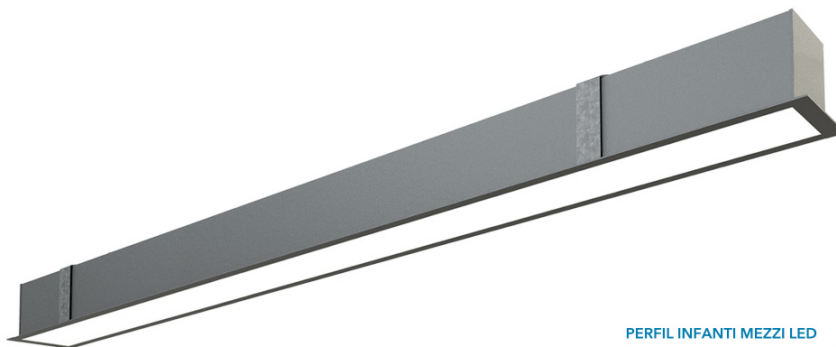

Línea infinity

INFINITY AN

Tipo de luminaria: Empotrable de Techo

Tipo de techo: Durlock

Sistema óptico: Difusor de Policarbonato Opto Max

Distribución de luz: Directa - Simétrica

Materiales: Cuerpo en Extrusión de Aluminio

Tratamiento de superficie: Pintura polvo poliéster

Fuente de led: Interna Incorporada

Drivers: Helvar / Philips

Versatilidad: Potencia y Flujo Lumínico adaptables a las necesidades específicas de cada proyecto.

PERFIL INFANTI MEZZI LED

Lámparas

Forte Gen4 2ft20

Forte Gen4 1ft20

Forte Gen4 1/2ft20

CÓDIGO	Forte Gen4 2ft20	Forte Gen4 1ft20	POTENCIA	FLUJO	HUECO INDIVIDUAL	HUECO LÍNEA CONTINUA (LC)	LARGO FRENTE (LF)	ANCHO FRENTE
IAN056	1	-	13 w	2200 lm	70x575 mm	564 mm	598 mm	82 mm
IAN085	1	1	19 w	3300 lm	70x856 mm	845 mm	878 mm	82 mm
IAN113	2	-	26 w	4400 lm	70x1137 mm	1126 mm	1160 mm	82 mm
IAN141	2	1	32 w	5500 lm	70x1418 mm	1407 mm	1441 mm	82 mm
IAN169	3	-	38 w	6600 lm	70x1699 mm	1688 mm	1722 mm	82 mm