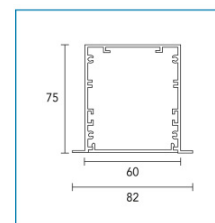

PERFIL INFANTI MEZZI LED

Lámparas

Forte Gen4 2ft20

Forte Gen4 1ft20

Forte Gen4 1/2ft20

CÓDIGO	Forte Gen4 2ft20	Forte Gen4 1ft20	POTENCIA	FLUJO	HUECO INDIVIDUAL	HUECO LÍNEA CONTINUA (LC)	LARGO FRENTE (LF)	ANCHO FRENTE
IAN056	1	-	13 w	2200 lm	70x575 mm	564 mm	598 mm	82 mm
IAN085	1	1	19 w	3300 lm	70x856 mm	845 mm	878 mm	82 mm
IAN113	2	-	26 w	4400 lm	70x1137 mm	1126 mm	1160 mm	82 mm
IAN141	2	1	32 w	5500 lm	70x1418 mm	1407 mm	1441 mm	82 mm
IAN169	3	-	38 w	6600 lm	70x1699 mm	1688 mm	1722 mm	82 mm