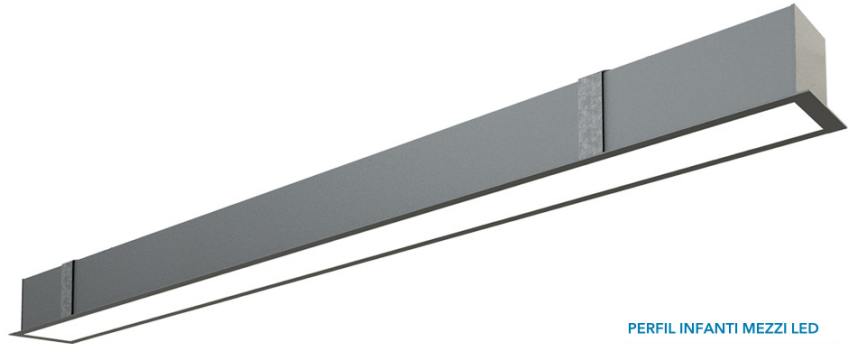

Línea infinity

INFINITY AN

Tipo de luminaria: Empotrable de Techo

Tipo de techo: Durlock

Sistema óptico: Difusor de Policarbonato Opto Max

Distribución de luz: Directa - Simétrica

Materiales: Cuerpo en Extrusión de Aluminio

Tratamiento de superficie: Pintura polvo poliéster

Fuente de led: Interna Incorporada

Drivers: Helvar / Philips

Versatilidad: Potencia y Flujo Lumínico adaptables a las necesidades específicas de cada proyecto.

PERFIL INFANTI MEZZI LED

Lámparas

Forte Gen4 2ft20

Forte Gen4 1ft20

Forte Gen4 1/2ft20

CÓDIGO	Forte Gen4 2ft20	Forte Gen4 1ft20	POTENCIA	FLUJO	HUECO INDIVIDUAL	HUECO LÍNEA CONTINUA (LC)	LARGO FRENTE (LF)	ANCHO FRENTE
IAN056	1	-	13 w	2200 lm	70x575 mm	564 mm	598 mm	82 mm
IAN085	1	1	19 w	3300 lm	70x856 mm	845 mm	878 mm	82 mm
IAN113	2	-	26 w	4400 lm	70x1137 mm	1126 mm	1160 mm	82 mm
IAN141	2	1	32 w	5500 lm	70x1418 mm	1407 mm	1441 mm	82 mm
IAN169	3	-	38 w	6600 lm	70x1699 mm	1688 mm	1722 mm	82 mm