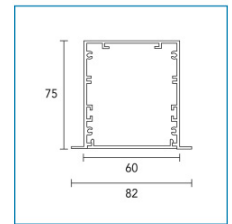

PERFIL INFANTI MEZZI LED

Lámparas

Forte Gen4 2ft20

Forte Gen4 1ft20

Forte Gen4 1/2ft20

CÓDIGO	Forte Gen4 2ft20	Forte Gen4 1ft20	POTENCIA	FLUJO	HUECO INDIVIDUAL	HUECO LÍNEA CONTINUA (LC)	LARGO FRENTE (LF)	ANCHO FRENTE
IAN056	1	-	13 w	2200 lm	70x575 mm	564 mm	598 mm	82 mm
IAN085	1	1	19 w	3300 lm	70x856 mm	845 mm	878 mm	82 mm
IAN113	2	-	26 w	4400 lm	70x1137 mm	1126 mm	1160 mm	82 mm
IAN141	2	1	32 w	5500 lm	70x1418 mm	1407 mm	1441 mm	82 mm
IAN169	3	-	38 w	6600 lm	70x1699 mm	1688 mm	1722 mm	82 mm