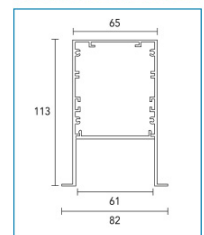

## Lámparas

Forte Gen4 2ft20

Forte Gen4 1ft20

Forte Gen4 1/2ft20

CÓDIGO	Forte Gen4 2ft20	Forte Gen4 1ft20	POTENCIA	FLUJO	HUECO INDIVIDUAL	HUECO LÍNEA CONTINUA (LC)	LARGO FRENTE (LF)	ANCHO FRENTE
REC056	1	-	13 w	2200 lm	70X575 mm	564 mm	598 mm	82 mm
REC085	1	1	19 w	3300 lm	70X856 mm	845 mm	878 mm	82 mm
REC113	2	-	26 w	4400 lm	70x1137 mm	1126 mm	1160 mm	82 mm
REC141	2	1	32 w	5500 lm	70x1418 mm	1407 mm	1441 mm	82 mm
REC169	3	-	38 w	6600 lm	70x1699 mm	1688 mm	1722 mm	82 mm