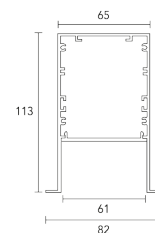

## Lámparas

Forte Gen4 2ft20

Forte Gen4 1ft20

Forte Gen4 1/2ft20

CÓDIGO	Forte Gen4 2ft20	Forte Gen4 1ft20	POTENCIA	FLUJO	HUECO INDIVIDUAL	HUECO LÍNEA CONTINUA (LC)	LARGO FRENTE (LF)	ANCHO FRENTE
REC056	1	-	13 w	2200 lm	70X575 mm	564 mm	598 mm	82 mm
REC085	1	1	19 w	3300 lm	70X856 mm	845 mm	878 mm	82 mm
REC113	2	-	26 w	4400 lm	70x1137 mm	1126 mm	1160 mm	82 mm
REC141	2	1	32 w	5500 lm	70x1418 mm	1407 mm	1441 mm	82 mm
REC169	3	-	38 w	6600 lm	70x1699 mm	1688 mm	1722 mm	82 mm

## Dimensiones

PERFIL INFANTI MEZZI RECELED