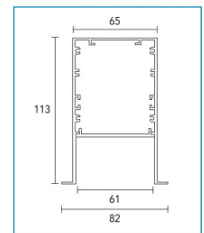

PERFIL INFANTI MEZZI RECELED

Lámparas

Forte Gen4 2ft20

Forte Gen4 1ft20

Forte Gen4 1/2ft20

CÓDIGO	Forte Gen4 2ft20	Forte Gen4 1ft20	POTENCIA	FLUJO	HUECO INDIVIDUAL	HUECO LÍNEA CONTINUA (LC)	LARGO FRENTE (LF)	ANCHO FRENTE
REC056	1	-	13 w	2200 lm	70X575 mm	564 mm	598 mm	82 mm
REC085	1	1	19 w	3300 lm	70X856 mm	845 mm	878 mm	82 mm
REC113	2	-	26 w	4400 lm	70x1137 mm	1126 mm	1160 mm	82 mm
REC141	2	1	32 w	5500 lm	70x1418 mm	1407 mm	1441 mm	82 mm
REC169	3	-	38 w	6600 lm	70x1699 mm	1688 mm	1722 mm	82 mm