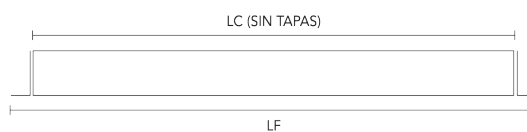

Línea infinity

INFINITY RE

Tipo de luminaria: Empotrable de Techo

Tipo de techo: Durlock

Sistema óptico: Difusor de Policarbonato Opto Max

Distribución de luz: Directa - Simétrica

Materiales: Cuerpo en Extrusión de Aluminio

PERFIL INFANTI MEZZI RECELED

Lámparas

Forte Gen4 2ft20

Forte Gen4 1ft20

Forte Gen4 1/2ft20

CÓDIGO	Forte Gen4 2ft20	Forte Gen4 1ft20	POTENCIA	FLUJO	HUECO INDIVIDUAL	HUECO LÍNEA CONTINUA (LC)	LARGO FRENTE (LF)	ANCHO FRENTE
REC056	1	-	13 w	2200 lm	70X575 mm	564 mm	598 mm	82 mm
REC085	1	1	19 w	3300 lm	70X856 mm	845 mm	878 mm	82 mm
REC113	2	-	26 w	4400 lm	70x1137 mm	1126 mm	1160 mm	82 mm
REC141	2	1	32 w	5500 lm	70x1418 mm	1407 mm	1441 mm	82 mm
REC169	3	-	38 w	6600 lm	70x1699 mm	1688 mm	1722 mm	82 mm

Colores

Dimensiones

PERFIL INFANTI MEZZI RECELED