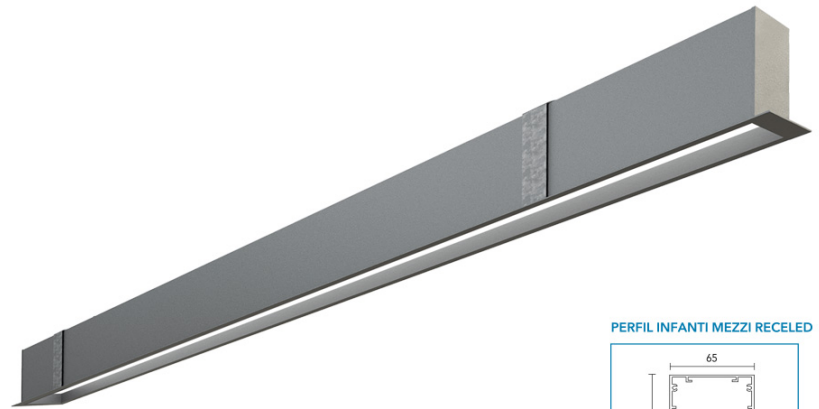

Línea infinity

INFINITY RE

Tipo de luminaria: Empotrable de Techo

Tipo de techo: Durlock

Sistema óptico: Difusor de Policarbonato Opto Max

Distribución de luz: Directa - Simétrica

Materiales: Cuerpo en Extrusión de Aluminio

Tratamiento de superficie: Pintura polvo poliéster

Fuente de led: Interna Incorporada

Drivers: Helvar / Philips

Versatilidad: Potencia y Flujo Lumínico adaptables a las necesidades específicas de cada proyecto.

Lámparas

Forte Gen4 2ft20

Forte Gen4 1ft20

Forte Gen4 1/2ft20

CÓDIGO	Forte Gen4 2ft20	Forte Gen4 1ft20	POTENCIA	FLUJO	HUECO INDIVIDUAL	HUECO LÍNEA CONTINUA (LC)	LARGO FRENTE (LF)	ANCHO FRENTE
REC056	1	-	13 w	2200 lm	70X575 mm	564 mm	598 mm	82 mm
REC085	1	1	19 w	3300 lm	70X856 mm	845 mm	878 mm	82 mm
REC113	2	-	26 w	4400 lm	70x1137 mm	1126 mm	1160 mm	82 mm
REC141	2	1	32 w	5500 lm	70x1418 mm	1407 mm	1441 mm	82 mm
REC169	3	-	38 w	6600 lm	70x1699 mm	1688 mm	1722 mm	82 mm