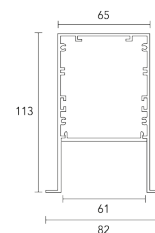

PERFIL INFANTI MEZZI RECELED

Lámparas

Forte Gen4 2ft20

Forte Gen4 1ft20

Forte Gen4 1/2ft20

CÓDIGO	Forte Gen4 2ft20	Forte Gen4 1ft20	POTENCIA	FLUJO	HUECO INDIVIDUAL	HUECO LÍNEA CONTINUA (LC)	LARGO FRENTE (LF)	ANCHO FRENTE
REC056	1	-	13 w	2200 lm	70X575 mm	564 mm	598 mm	82 mm
REC085	1	1	19 w	3300 lm	70X856 mm	845 mm	878 mm	82 mm
REC113	2	-	26 w	4400 lm	70x1137 mm	1126 mm	1160 mm	82 mm
REC141	2	1	32 w	5500 lm	70x1418 mm	1407 mm	1441 mm	82 mm
REC169	3	-	38 w	6600 lm	70x1699 mm	1688 mm	1722 mm	82 mm

Colores

Dimensiones

PERFIL INFANTI MEZZI RECELED