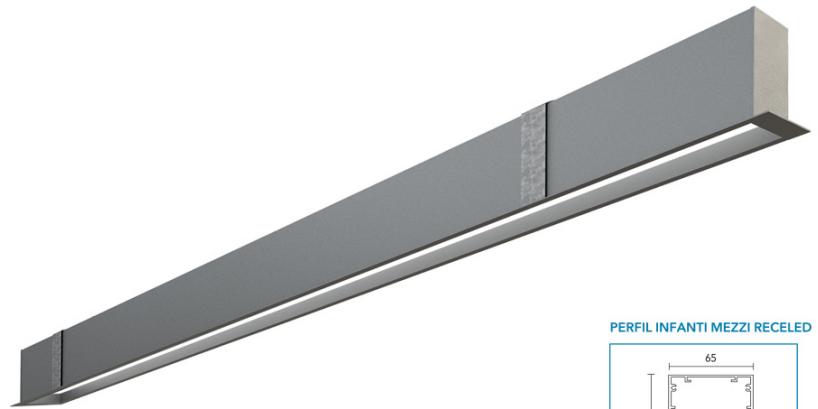

Línea infinity

INFINITY RE

Tipo de luminaria: Empotrable de Techo

Tipo de techo: Durlock

Sistema óptico: Difusor de Policarbonato Opto Max

Distribución de luz: Directa - Simétrica

Materiales: Cuerpo en Extrusión de Aluminio

Tratamiento de superficie: Pintura polvo poliéster

Fuente de led: Interna Incorporada

Drivers: Helvar / Philips

Versatilidad: Potencia y Flujo Lumínico adaptables a las necesidades específicas de cada proyecto.

PERFIL INFANTI MEZZI RECELED

Lámparas

Forte Gen4 2ft20

Forte Gen4 1ft20

Forte Gen4 1/2ft20

CÓDIGO	Forte Gen4 2ft20	Forte Gen4 1ft20	POTENCIA	FLUJO	HUECO INDIVIDUAL	HUECO LÍNEA CONTINUA (LC)	LARGO FRENTE (LF)	ANCHO FRENTE
REC056	1	-	13 w	2200 lm	70X575 mm	564 mm	598 mm	82 mm
REC085	1	1	19 w	3300 lm	70X856 mm	845 mm	878 mm	82 mm
REC113	2	-	26 w	4400 lm	70x1137 mm	1126 mm	1160 mm	82 mm
REC141	2	1	32 w	5500 lm	70x1418 mm	1407 mm	1441 mm	82 mm
REC169	3	-	38 w	6600 lm	70x1699 mm	1688 mm	1722 mm	82 mm