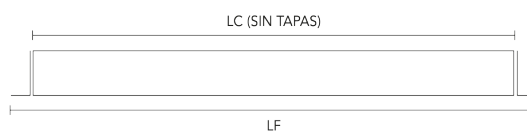

Colores

Dimensiones

PERFIL INFANTI MEZZI RECELED