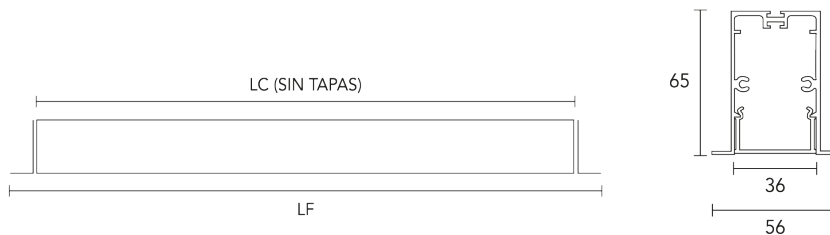

Línea infinity

MINI INFINITY

CÓDIGO	Forte Gen4 2ft20	Forte Gen4 1ft20	POTENCIA	FLUJO	HUECO INDIVIDUAL	LARGO CUERPO (LC)	LARGO FRENTE (LF)	ANCHO FRENTE
MIN056	1	-	13 w	2200 lm	49x575 mm	564 mm	590 mm	56 mm
MIN085	1	1	19 w	3300 lm	49x856 mm	845 mm	871 mm	56 mm
MIN113	2	-	26 w	4400 lm	49x1137 mm	1126 mm	1152 mm	56 mm
MIN141	2	1	32 w	5500 lm	49x1418 mm	1407 mm	1433 mm	56 mm
MIN169	3	-	38 w	6600 lm	49x1699 mm	1688 mm	1714 mm	56 mm

Tipo de luminaria: Empotrable de Techo Lineal

Tipo de techo: Durlock

Sistema óptico: Difusor de Policarbonato Opto Max

Distribución de luz: Directa - Simétrica

Materiales: Cuerpo en Extrusión de Aluminio

Tratamiento de superficie: Pintura polvo poliéster

Fuente de led: Interna Incorporada

Drivers: Helvar / Philips

Versatilidad: Potencia y Flujo Lumínico adaptables a las necesidades específicas de cada proyecto.

Dimensiones

PERFIL INFANTI MINI LED

Lámparas

Forte Gen4 2ft20