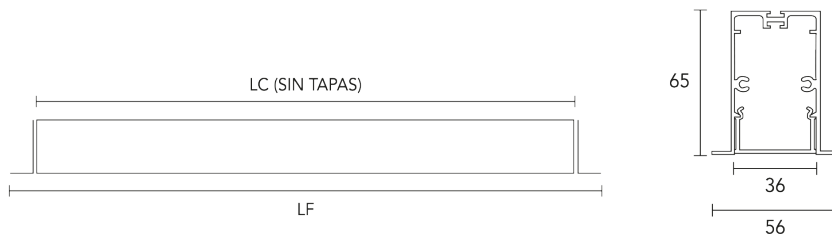

# MINI INFINITY

CÓDIGO	Forte Gen4 2ft20	Forte Gen4 1ft20	POTENCIA	FLUJO	HUECO INDIVIDUAL	LARGO CUERPO (LC)	LARGO FRENTE (LF)	ANCHO FRENTE
MIN056	1	-	13 w	2200 lm	49x575 mm	564 mm	590 mm	56 mm
MIN085	1	1	19 w	3300 lm	49x856 mm	845 mm	871 mm	56 mm
MIN113	2	-	26 w	4400 lm	49x1137 mm	1126 mm	1152 mm	56 mm
MIN141	2	1	32 w	5500 lm	49x1418 mm	1407 mm	1433 mm	56 mm
MIN169	3	-	38 w	6600 lm	49x1699 mm	1688 mm	1714 mm	56 mm

**Tipo de luminaria:** Empotrable de Techo Lineal

**Tipo de techo:** Durlock

**Sistema óptico:** Difusor de Policarbonato Opto Max

**Distribución de luz:** Directa - Simétrica

**Materiales:** Cuerpo en Extrusión de Aluminio

## Dimensiones

PERFIL INFANTI MINI LED