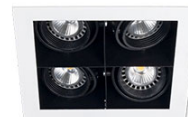

Luminarias Línea Cardánica

LOR

Tipo de luminaria: Empotrable en techo cardánico

Tipo de techo: Durlock

Sistema óptico: Reflector óptico en lámpara

Distribución de luz: Direccional - Simétrica

Materiales: Cuerpo de acero y aros en aluminio inyectado

Tratamiento de superficie: Pintura en polvo poliéster

Lámparas

GU10 LED

Colores

CÓDIGO	ZOCALO	POTENCIA
LOR021	GU10 / LED	1 x 5/7w
LOR022	GU10 / LED	2 x 5/7w
LOR023	GU10 / LED	3 x 5/7w
LOR024	GU10 / LED	4 x 5/7w
LOR025	GU10 / LED	4 x 5/7w

Dimensiones